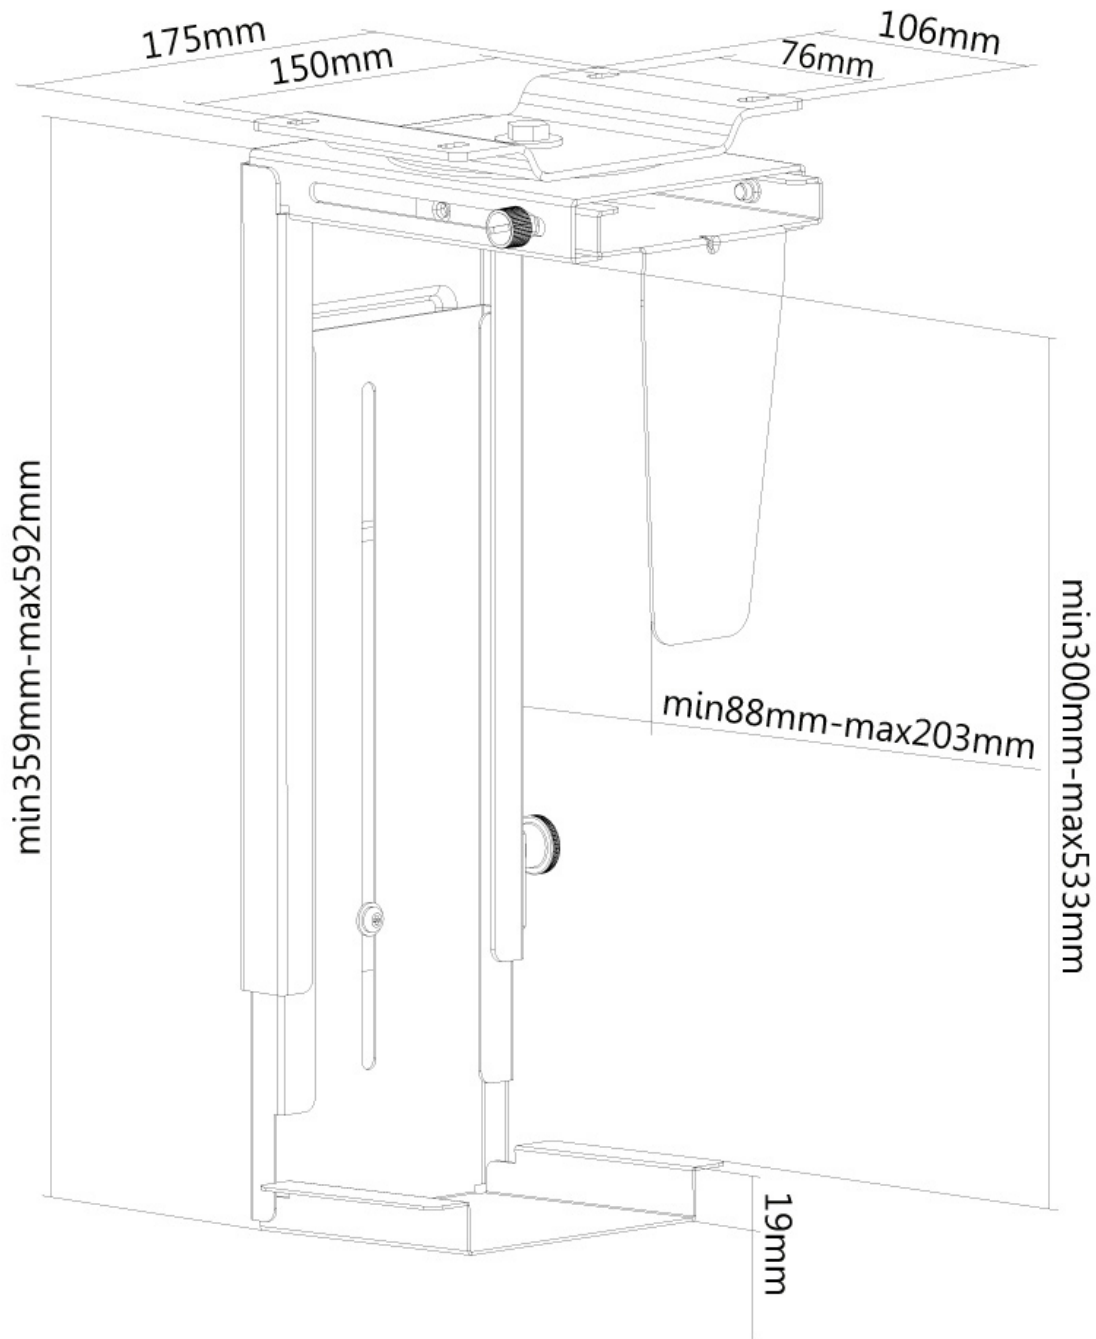

NM-CPU100BLACK

SOPORTE DE PC PARA ESCRITORIO

Neomounts