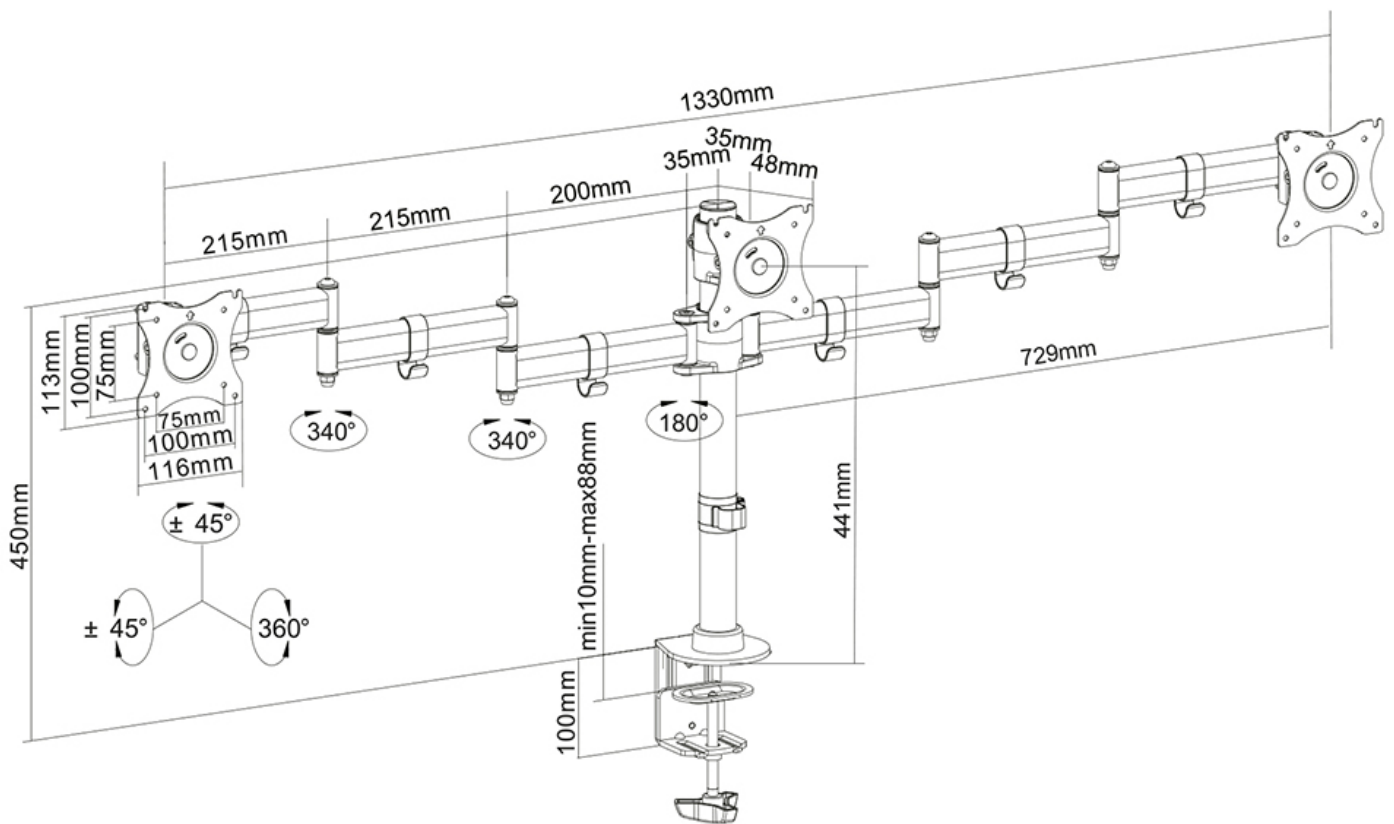

NM-D135D3BLACK

NEOMOUNTS SUPPORT MONITEUR DE

Neomounts