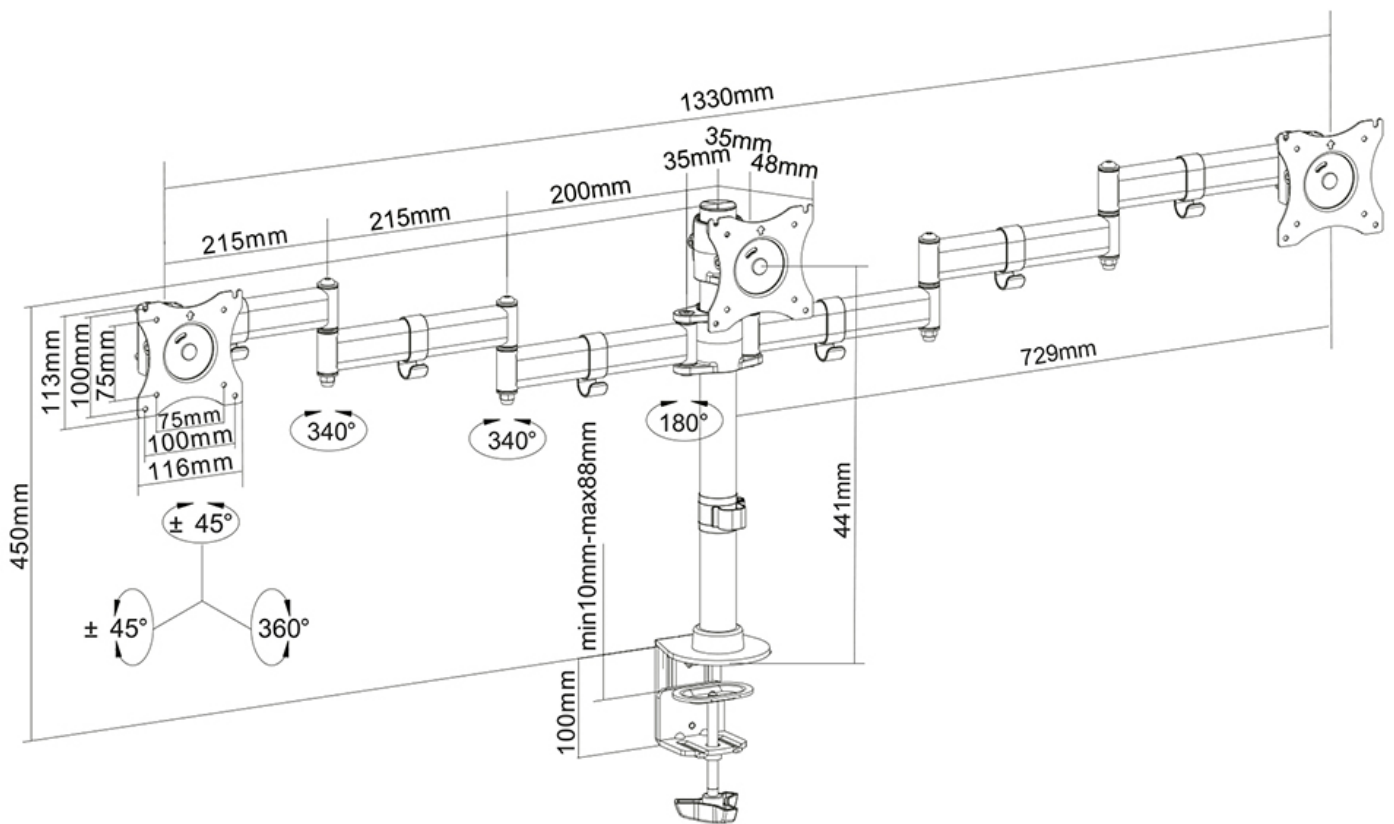

NM-D135D3BLACK

SUPPORTO DA SCRIVANIA NEOMOUNTS PER

Neomounts