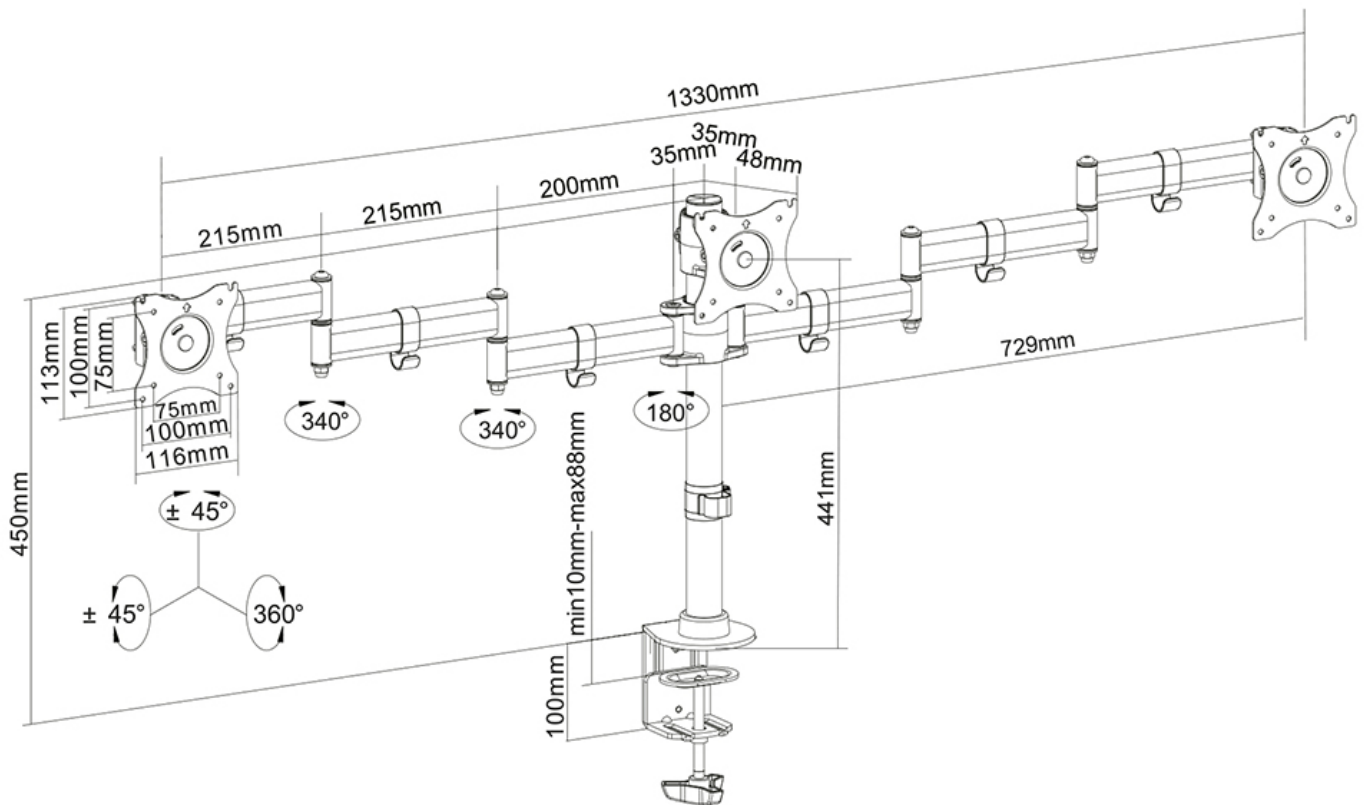

NM-D135D3BLACK

SPECIFICATIES

ALGEMEEN

Min. beeldformaat*	10
Max. beeldformaat*	27
Max. draagvermogen	8
Schermen	3
VESA minimaal	75x75 mm
VESA maximaal	100x100 mm
Bureaumontage	

FUNCTIE

Type	Full motion
Hoogteverstelling	0-49,8 cm
Diepteverstelling	0-72,9 cm
Kantelen (graden)	90°
Zwenken (graden)	90°
Roteren (graden)	360°
Verstellingstype	Manueel

INFORMATIE

Kleur	
Hoofdmateriaal	Staal
Garantie	5 jaar

*NB. De vermelde inch-maten zijn slechts een indicatie, gecombineerd met het gewicht en de VESA-maten. Het maximale gewicht en de VESA-maat zijn absolute beperkingen voor de producten en dienen niet te worden overschreden.

NEOMOUNTS NM-D135D3BLACK MONITORARM 10-27"

Neomounts

Neomounts

Neomounts NM-D135D3BLACK Monitorarm 3 schermen - 10-27" - 0-8 kg/scherm - zwart

Met deze Neomounts monitorarm, model NM-D135D3BLACK, bevestigt u drie flatscreen monitoren aan het bureau via een bureaукlem of bladdoorvoer.

Door gebruik te maken van een monitorarm profiteert u optimaal van de mogelijkheden van uw monitor. De monitorarm is eenvoudig in hoogte (0-49,8 cm) en diepte (0-72,9 cm) te verstellen. Tevens kunt u het scherm kantelen, zwenken en roteren. Hierdoor creëert u de ideale ergonomische werkhouding. Dit verkleint de kans op nek- en rugklachten. Kabels zijn netjes weg te werken aan de onderzijde van de horizontale arm.

De NM-D135D3BLACK heeft vier draaipunten en is geschikt voor schermen t/m 27" (69 cm). Het draagvermogen van de arm is 8 kg per scherm. Dit product is geschikt voor schermen met een VESA gatenpatroon van 75x75 mm of 100x100 mm. Heeft u een afwijkend (groter) gatenpatroon, dan kunt u dit oplossen met een van onze VESA verloopplaten.

NM-D135D3BLACK

NEOMOUNTS NM-D135D3BLACK MONITORARM
10-27"

Neomounts