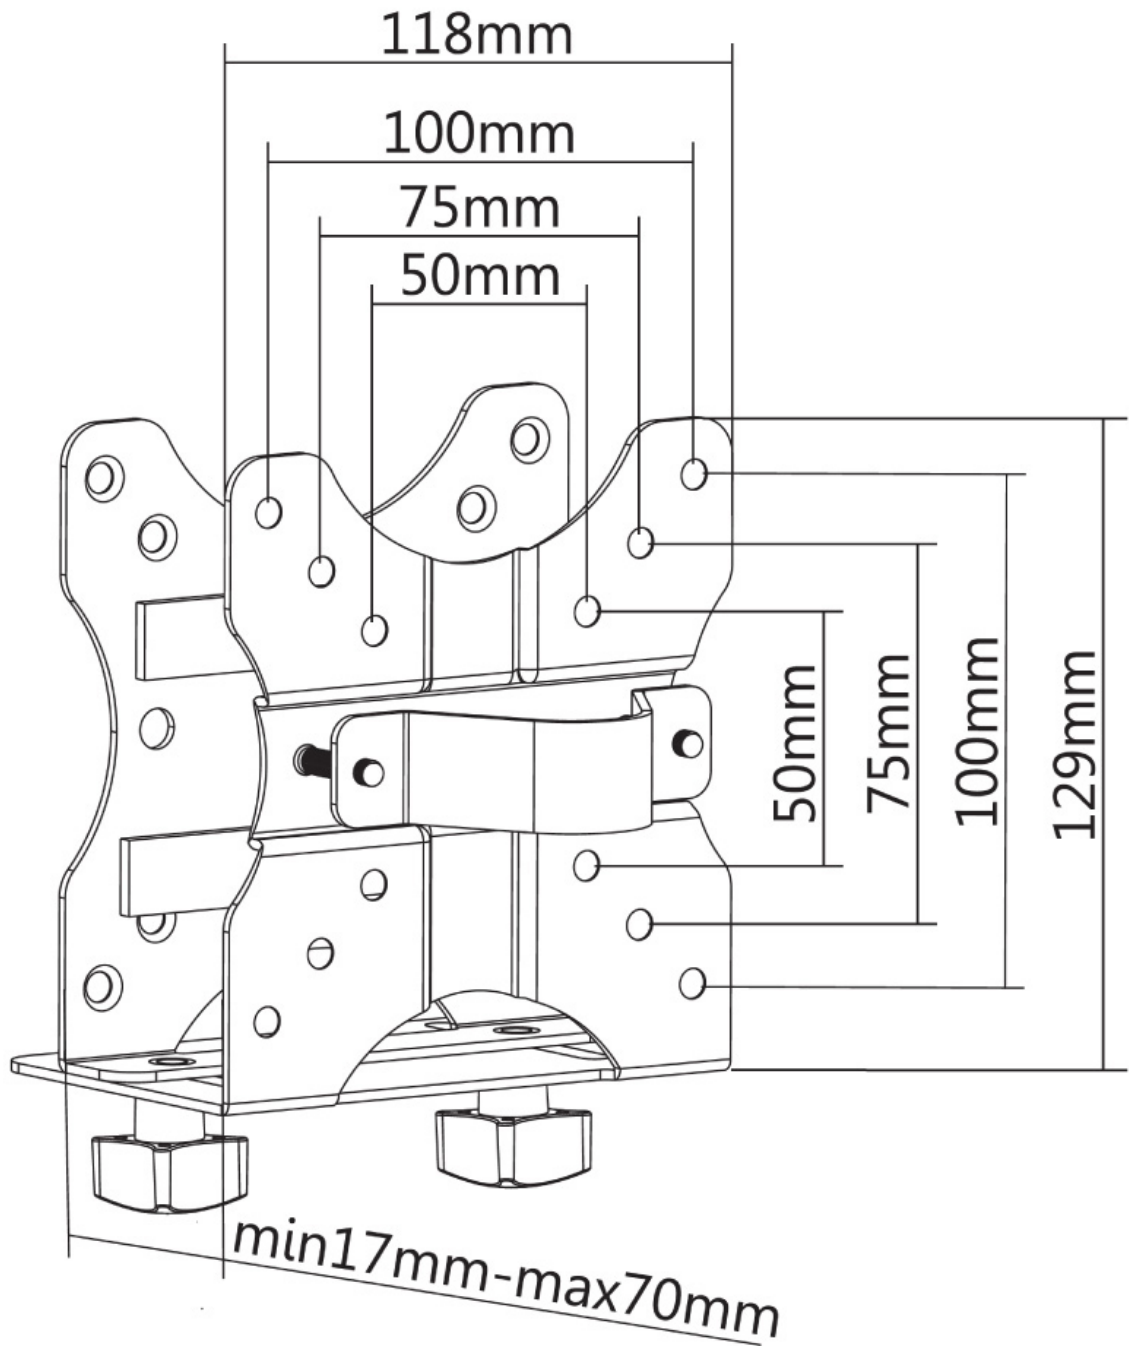

NM-TC100BLACK

NEOMOUNTS SUPPORT NUC/ CLIENT LÉGER

Neomounts