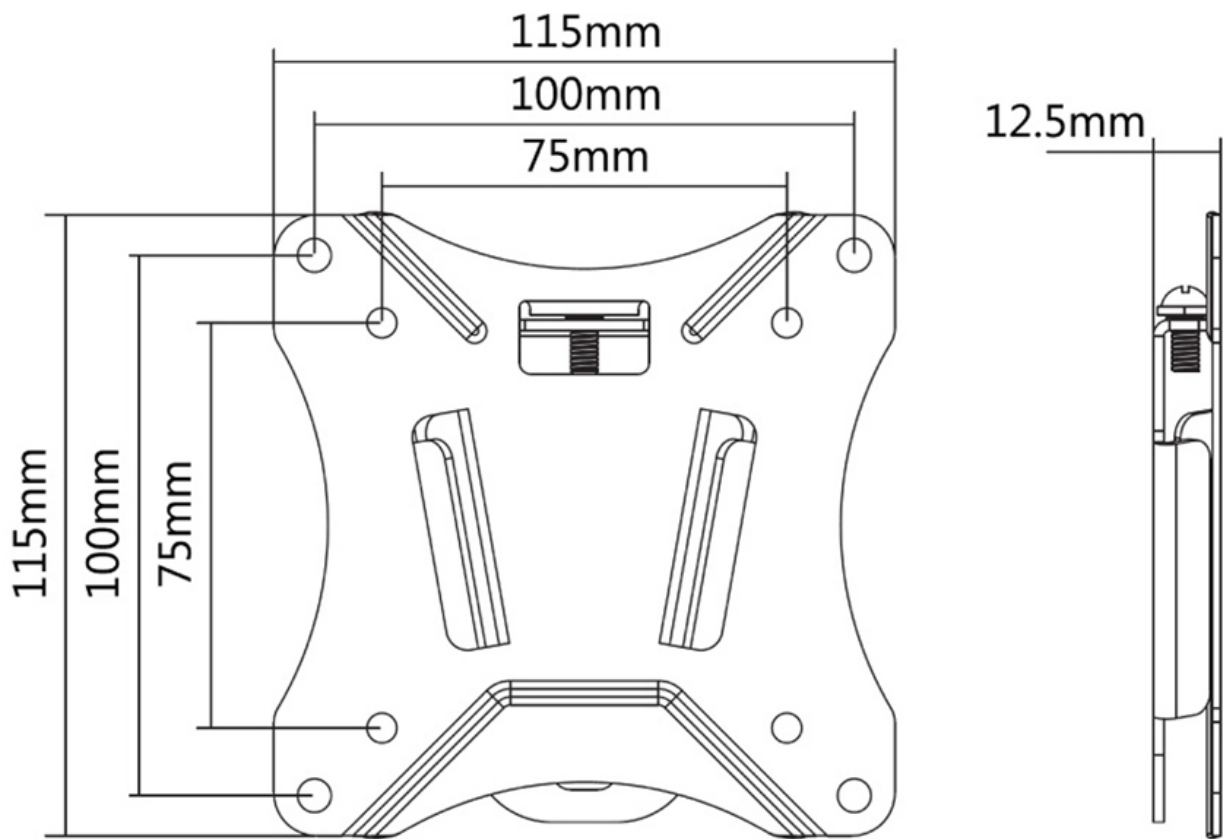

NM-W25BLACK

NEOMOUNTS TV WANDSTEUN

Neomounts