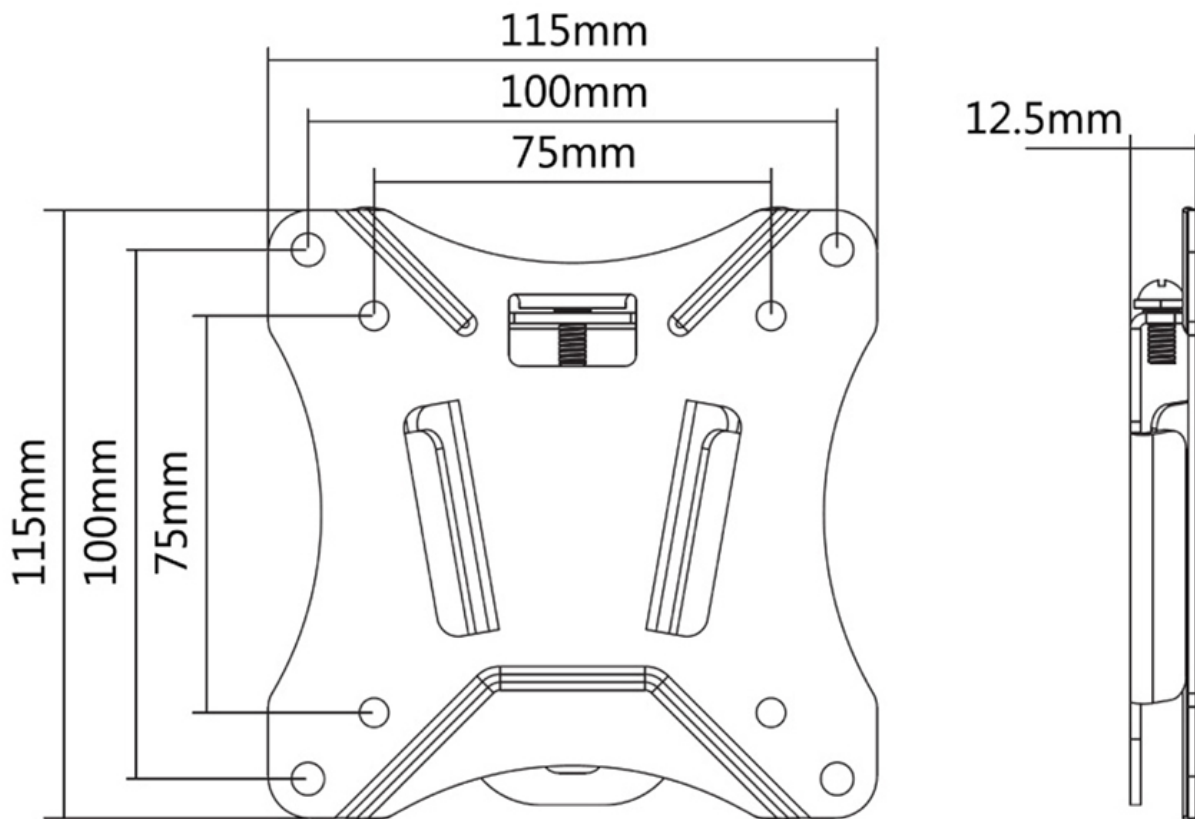

NM-W25BLACK

NEOMOUNTS NM-W25BLACK MONITOR/TV-
BEUGEL WAND 10-30" - ULTRA-VLAK

Neomounts