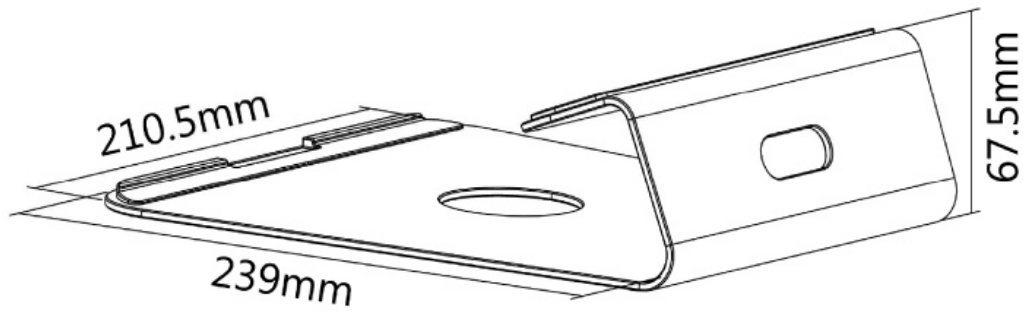

**THE BEST SUPPORT
FOR YOUR AV & IT HARDWARE**
T: + 31(0)23-5478888 | E: info@newstar.eu | W: www.newstar.eu

NSLS025

SUPPORT LAPTOP NEWSTAR

NewStar Products Europe B.V.
Wateringweg 62/B
2031 EJ HAARLEM
THE NETHERLANDS

Phone : +31(0)23-5478888
Fax : +31(0)23-5478889
Email : info@newstar.nl
Website : www.newstar.eu

NewStar cannot be held liable for any inaccuracies and copyrights.
No part of this publication may be reproduced and/or published by print, photocopy, microfilm or in any other way, without prior written permission of NewStar Computer Products Europe BV.