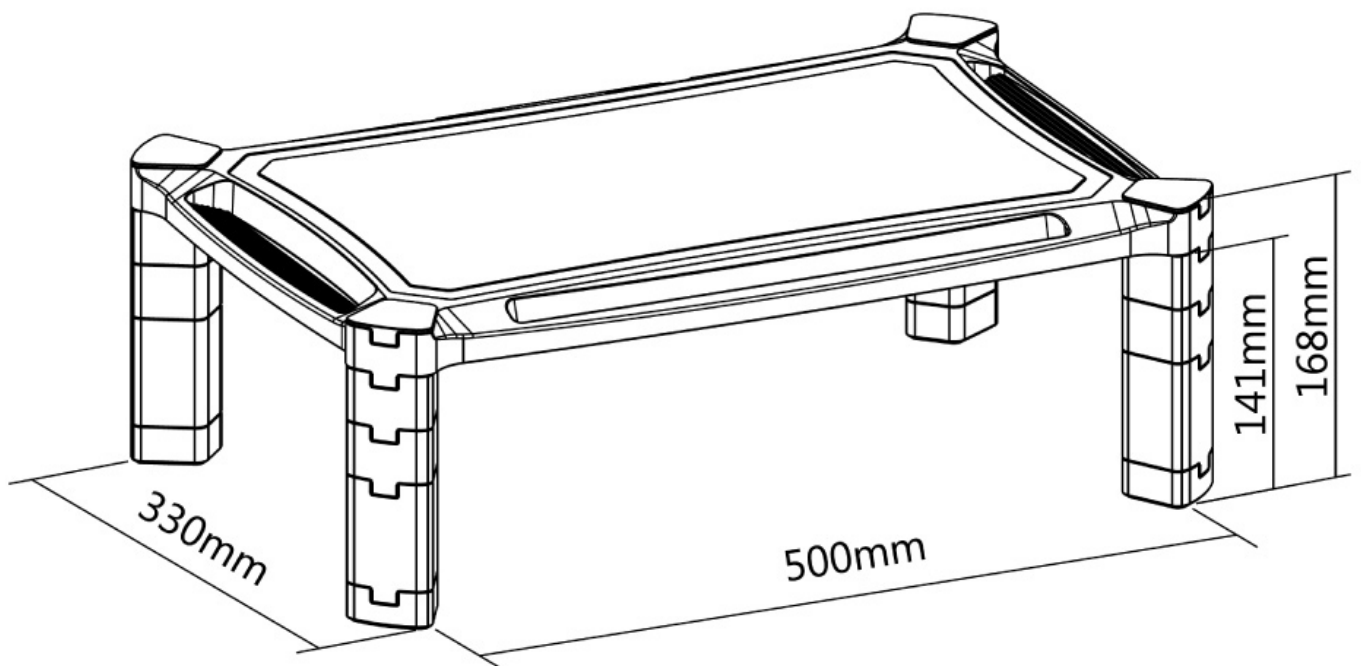

NSMONITOR20

SOPORTE NEOMOUNTS PARA

Neomounts