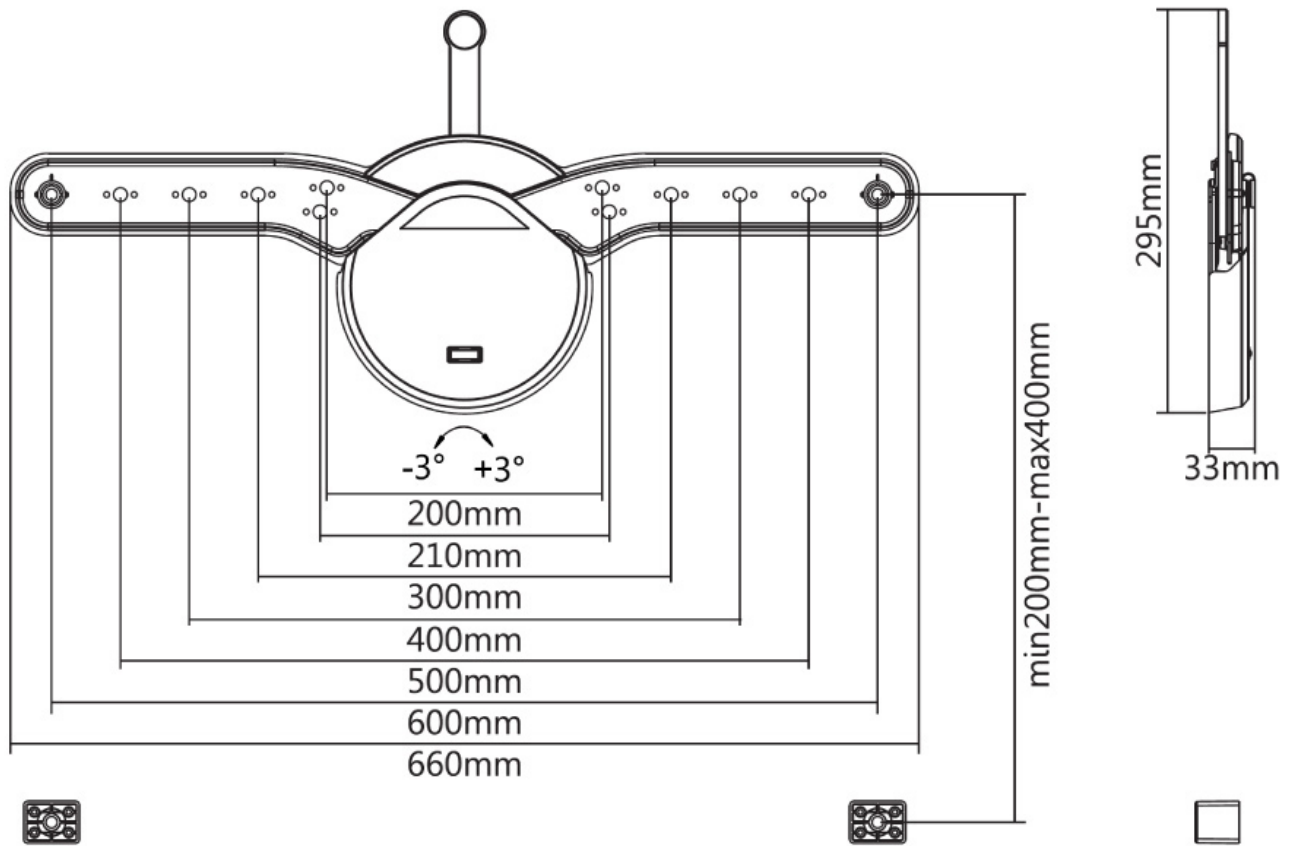

OLED-W600BLACK

NEOMOUNTS TV WANDSTEUN

Neomounts