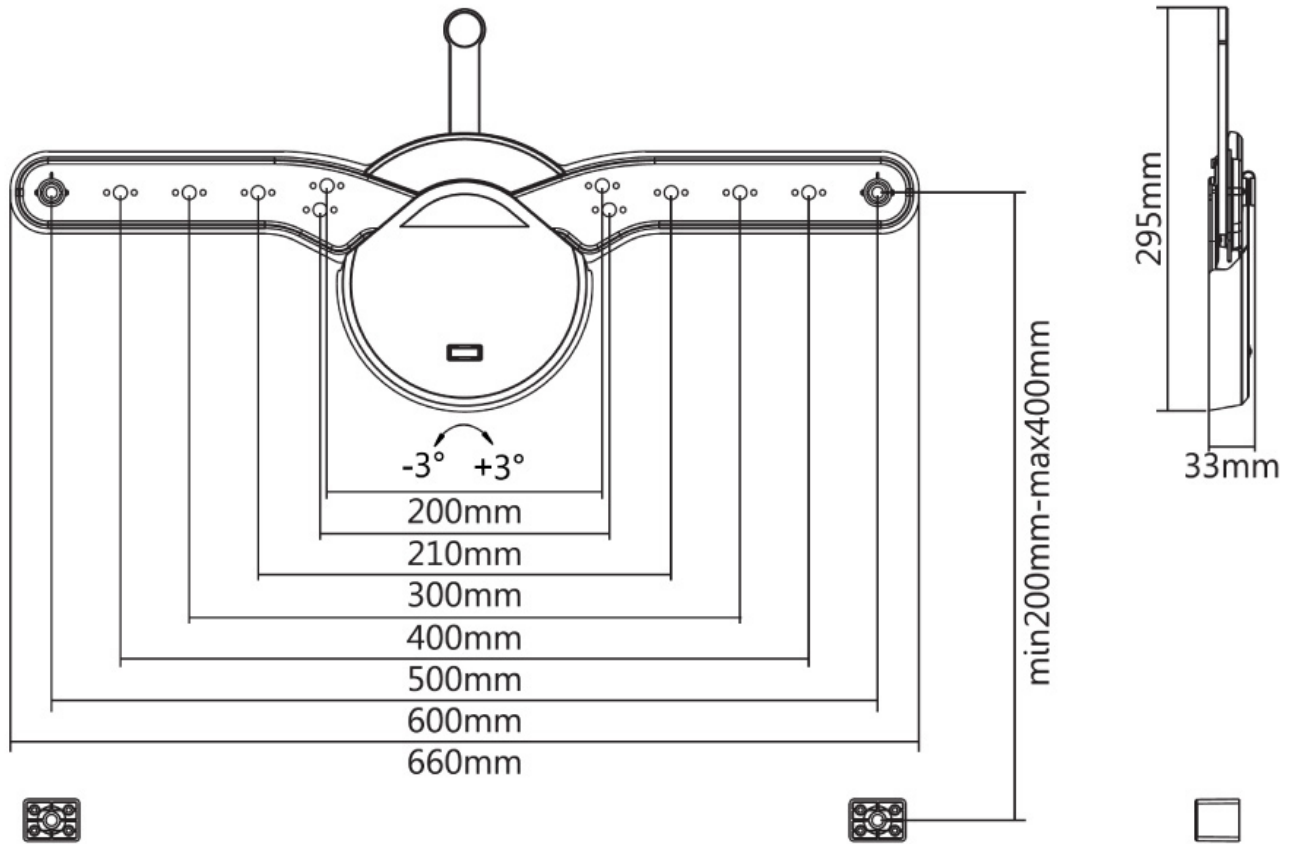

OLED-W600BLACK

NEOMOUNTS SUPPORT MURAL POUR TV

Neomounts