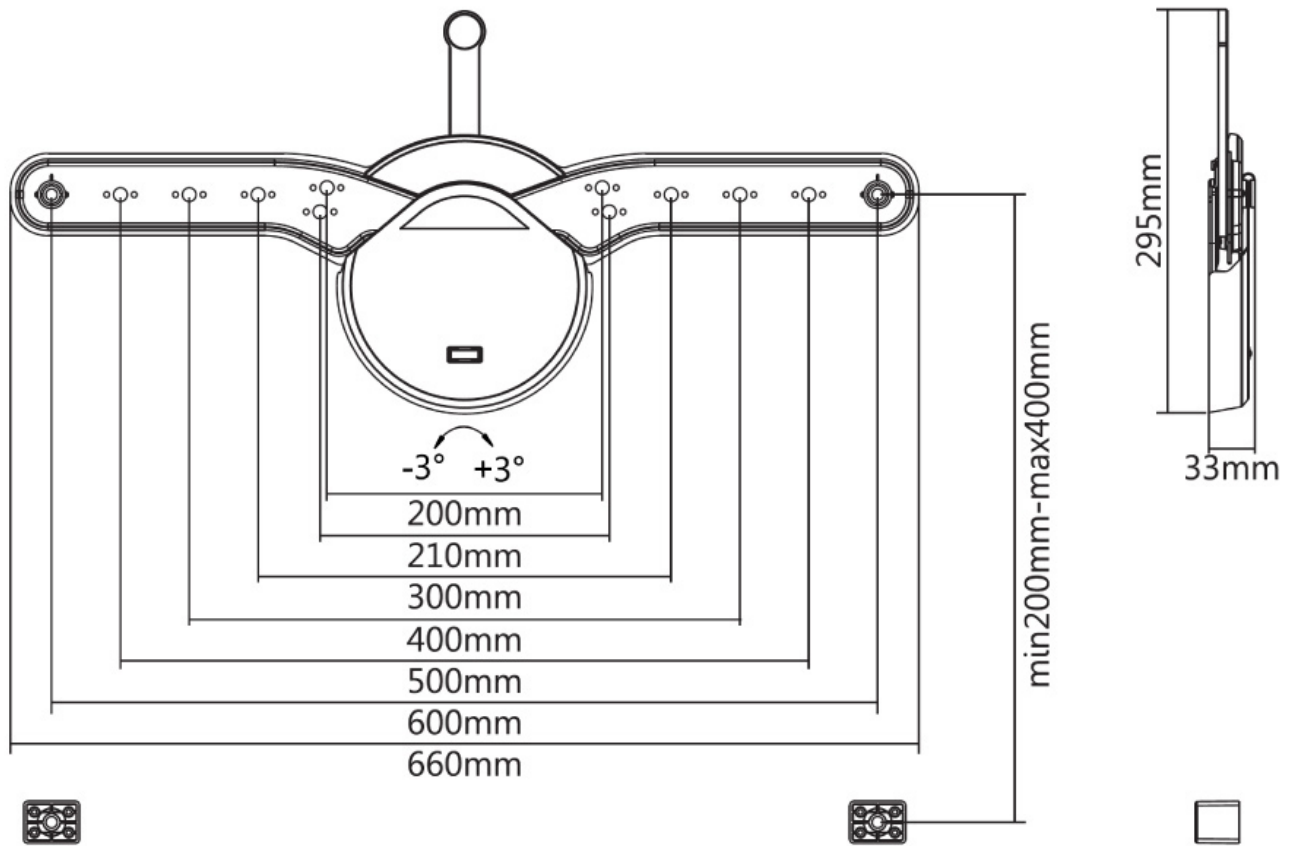

OLED-W600BLACK

SOPORTE DE PARED NEOMOUNTS PARA TV

Neomounts