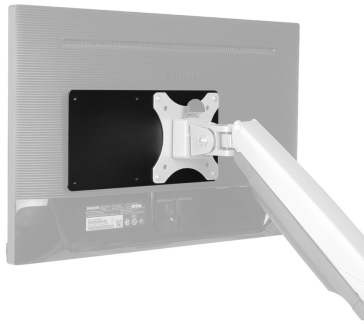

#### GENERALE

Peso minimo	0 kg (per schermo)
Peso massimo	3 kg (per schermo)
Minimo VESA	75x75 mm
Massimo VESA	100x100 mm

#### FUNZIONALITÀ

Tipologia	Fisso
Regolazione altezza	12 cm
Regolazione della larghezza	26 cm
Regolazione della profondità	0,2 cm
Tipo di regolazione	Nessuno

## NEOMOUNTS TITOLARE THIN CLIENT

Neomounts

Neomounts

**Il sottile Neomounts modello supporto client THINCLIENT-01, installare un thin client semplicemente un braccio monitor.**

La Neomounts THINCLIENT-01 permette di montare un PC thin client a un supporto monitor/TV con VESA75/100.

Questo cliente sottile Neomounts monte permette l'installazione verticale del computer client sottile tra lo schermo e il monitor monte. Questo prodotto include VESA 75x75 mm e VESA 100x100 mm schema dei fori per semplificare l'installazione di schermi piatti e monti a schermo piatto.