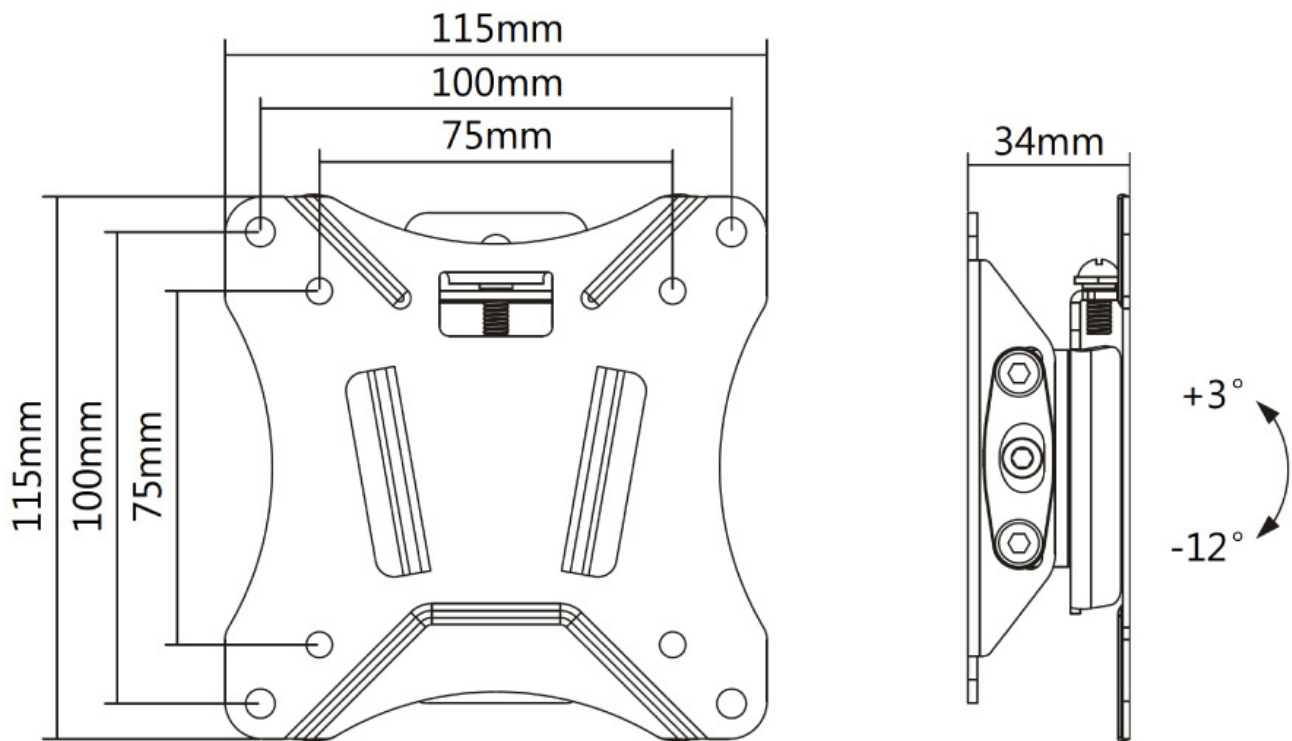

NM-W60BLACK

NEOMOUNTS TV WANDSTEUN

Neomounts