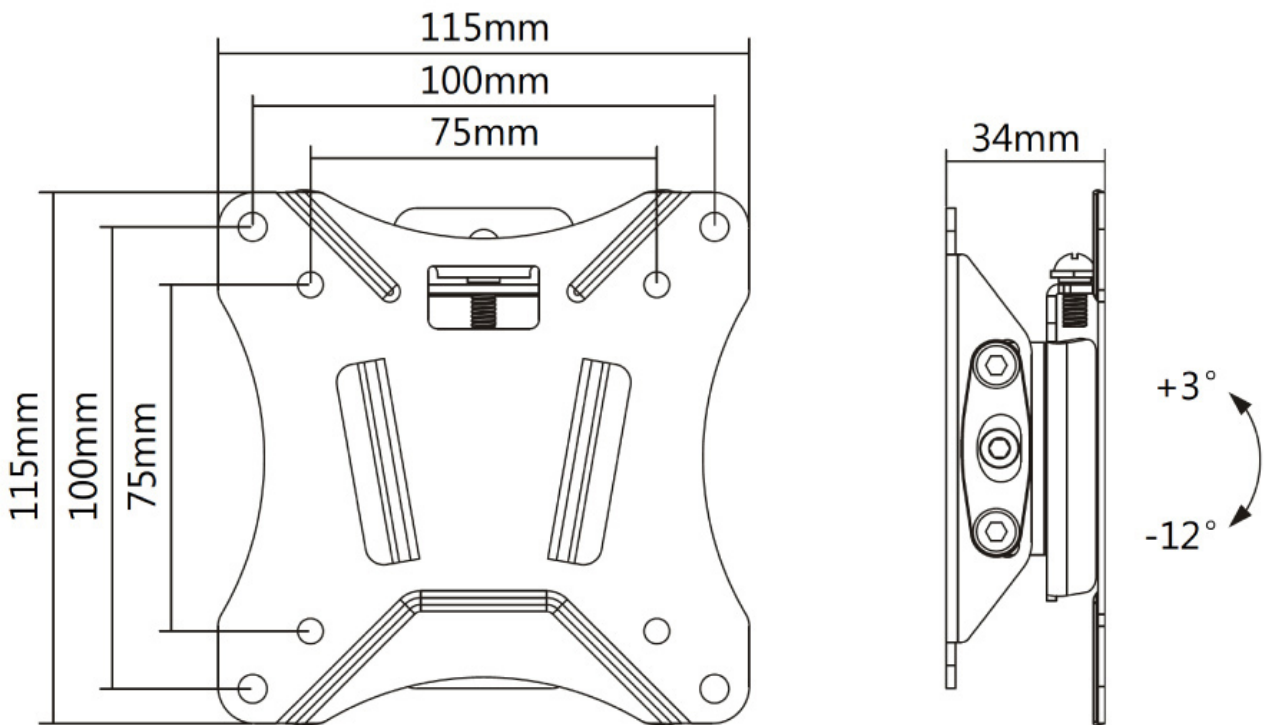

NM-W60BLACK

NEOMOUNTS NM-W60BLACK MONITOR/TV-
BEUGEL WAND 10-30" - KANTELBAAR

Neomounts