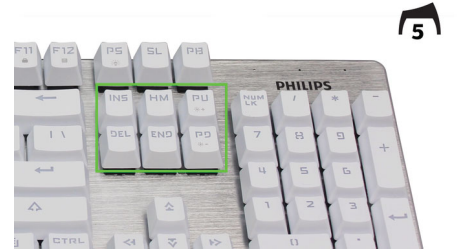

5 个附加宏键

您的键盘您做主。通过拨入式和定制化属性, 打造迅捷操作效果。利用 5 个额外宏键打造个性配置, 为您赢得优势。

采用 Ambiglow 技术的游戏照明

采用 Ambiglow 技术的游戏照明赋予您身临其境的游戏体验

防水按键

生活中时常可能出现麻烦。有了这款防水键盘, 偶尔遇到液体溅溢或泼洒的情况也能轻松应对, 不会造成困扰。键盘设计经久耐用。

5 千万次键击使用寿命

达到 5 千万次键击需要多长时间? 这需要很长一段时间。这款键盘具备用户熟悉的布局和可靠的性能, 设计经久耐用, 操作迅捷。