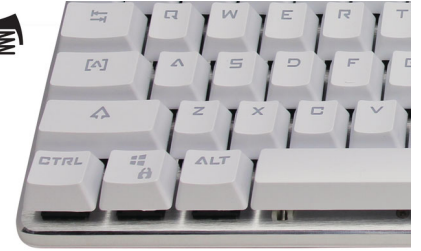

飞利浦 G800 Series
有线机械游戏键盘

高速机械式按键

白色 LED 背光按键
5 个额外的专用宏键
银色合金表面

SPK8801SQS

超凡体验

采用 Ambiglow 技术，快速且坚固

全新 G801 Evo Pro 游戏键盘具有背光和静音功能，其高速机械按键可实现终极体验，5 个宏键可实现定制控制。

主宰比赛所需的性能

- 青色的拨入式机械转换开关，实现快速反应
- 全键区无冲突的防按键冲突功能，可快速输入复杂内容
- 高达 6600 FPS 刷新率，快速动作不在话下

定制化与拨入式属性，打造出众性能

- 5 个额外的专用宏键，实现个性化定制

与您游戏模组搭配的炫酷外观

- 采用 Ambiglow 技术的游戏照明赋予您身临其境的游戏体验

专为长时间使用而设计

- 防水设计，便于清洁键盘，可抵御偶然发生的液体溅溢
- 5 千万次键击使用寿命
- 合金表面，铸就较强耐用性

PHILIPS

有线机械游戏键盘

高速机械式按键 白色 LED 背光按键, 5 个额外的专用宏键, 银色合金表面

规格

技术规格

- 产品类型: 高性能机械游戏键盘
- 设计类型: 人体工程学设计
- 连接: USB 2.0 有线
- 前面板材质: 合金前面板
- 前面板颜色: 银色
- 按键: 104 个按键
- 按键无冲突类型: 键区按键无冲突
- 宏键类型: 5 个额外的专用宏键 (Y、U、I、O、P)
- 按键使用寿命: 5 千万次键击使用寿命
- 按键行程距离类型: 中等按键行程

© 2018 Koninklijke Philips N.V.
保留所有权利。

规格如有更改, 恕不另行通知。所有商标是 Koninklijke Philips N.V. 或它们各自所有者的财产。

www.philips.com

SPK8801SQS/93

产品亮点

快速机械转换开关

青色的机械转换开关是最受欢迎的游戏按键机械转换开关, 游戏玩家可通过轻击按键实现快速激活和出众性能。

全键区按键无冲突