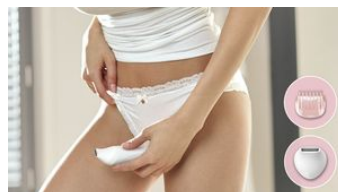

Caratteristiche

Impugnatura ergonomica

La forma arrotondata si adatta perfettamente alla mano per un'eliminazione più comoda dei peli. Ed è anche bella da vedere.

Dischi epilatori delicati

Questo epilatore è dotato di dischi epilatori delicati per rimuovere i peli corti fino a 0,5 mm senza tirare la pelle.

Testina epilatoria lavabile

Questo epilatore è dotato di testina di epilazione lavabile. La testina può essere rimossa e sciacquata sotto l'acqua corrente per un'igiene ottimale.

Sistema di epilazione efficace

L'efficace sistema di epilazione lascia la pelle liscia e senza peli per settimane.

Testina di rasatura

La testina di rasatura segue i contorni della tua zona bikini e delle tue ascelle per una rasatura più delicata.

Testina di precisione e pettine per la zona bikini

Include una testina di precisione e un pettine per la zona bikini, per rifinire le zone intime con maggiore comodità.

Custodia da viaggio

Custodia da viaggio per riporre e trasportare il dispositivo.