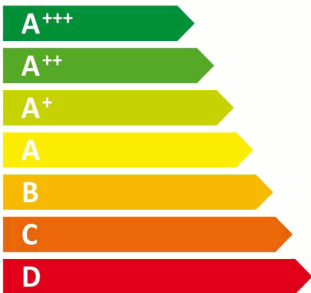

ENERG
енергия · ενεργεια

Y IA
IE IA

HOOVER

31007499
ДХОС 58AC3-S

A+++

ENERGIA · ЕНЕРГИЯ · ΕΝΕΡΓΕΙΑ
ENERGIJA · ENERGY · ENERGIE
ENERGI

196
kWh/annum

9850
L/annum