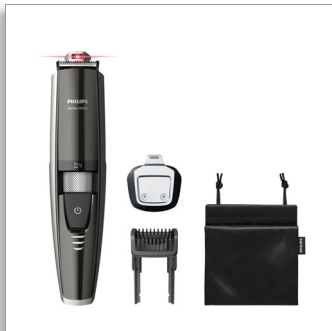

Philips Beardtrimmer
series 9000
Barbero

Guía láser

Cuchillas totalmente metálicas
Recortador de precisión incluido
Batería de iones de litio avanzada

BT9297/15

El primer barbero con guía láser del mundo

Simetría perfecta con recortador con guía láser

Rendimiento de corte

- Las cuchillas totalmente metálicas tienen un filo doble para un corte más rápido
- Levanta y guía el pelo para un recorte uniforme sencillo
- Recorta de forma uniforme, incluso el pelo más denso
- Puntas redondeadas que cuidan la piel para evitar la irritación

Batería

- Disfruta de 80 minutos de uso con 1 hora de carga o enchúfalo

Fácil de usar

- La pantalla LED muestra claramente la posición de longitud
- Indica rápidamente el estado de la batería del recortador
- 100 % resistente al agua para una limpieza fácil

Potencia

- Tipo de batería: Iones de litio

- Tiempo de funcionamiento: 80 minutos
- Carga: Carga completa en 1 hora
- Voltaje automático: 100-240 V

Fácil de usar

- Rueda de ajuste de longitud de corte: Posiciones de longitud fácilmente ajustables
- Pantalla: Posiciones de longitud digitales, Indicador de batería de 3 niveles
- Limpieza: Admite una limpieza al completo
- Funcionamiento: Uso sin cable y con cable