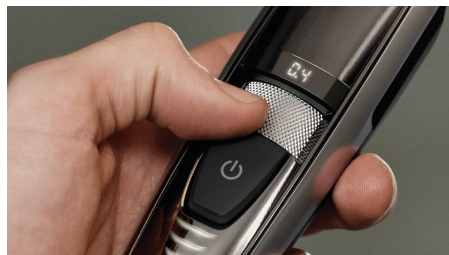

Precisione di 0,2 mm

Definisci la barba con la massima precisione scegliendo una lunghezza fino a 0,2 mm di precisione. Utilizza la rotellina di precisione per selezionare e bloccare la lunghezza desiderata, da 0,4 mm fino a 7 mm.