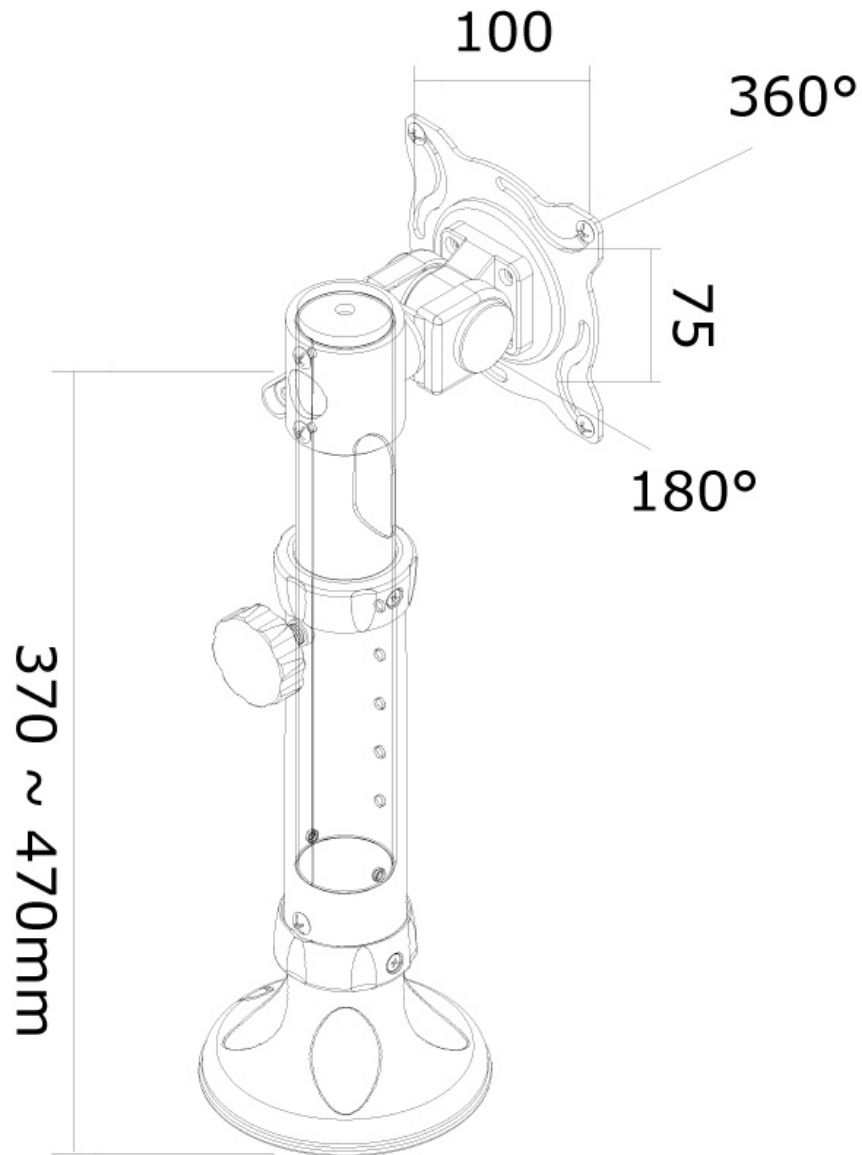

FPMA-D025SILVER

SOPORTE DE ESCRITORIO NEOMOUNTS PARA

Neomounts

Measuring unit: mm