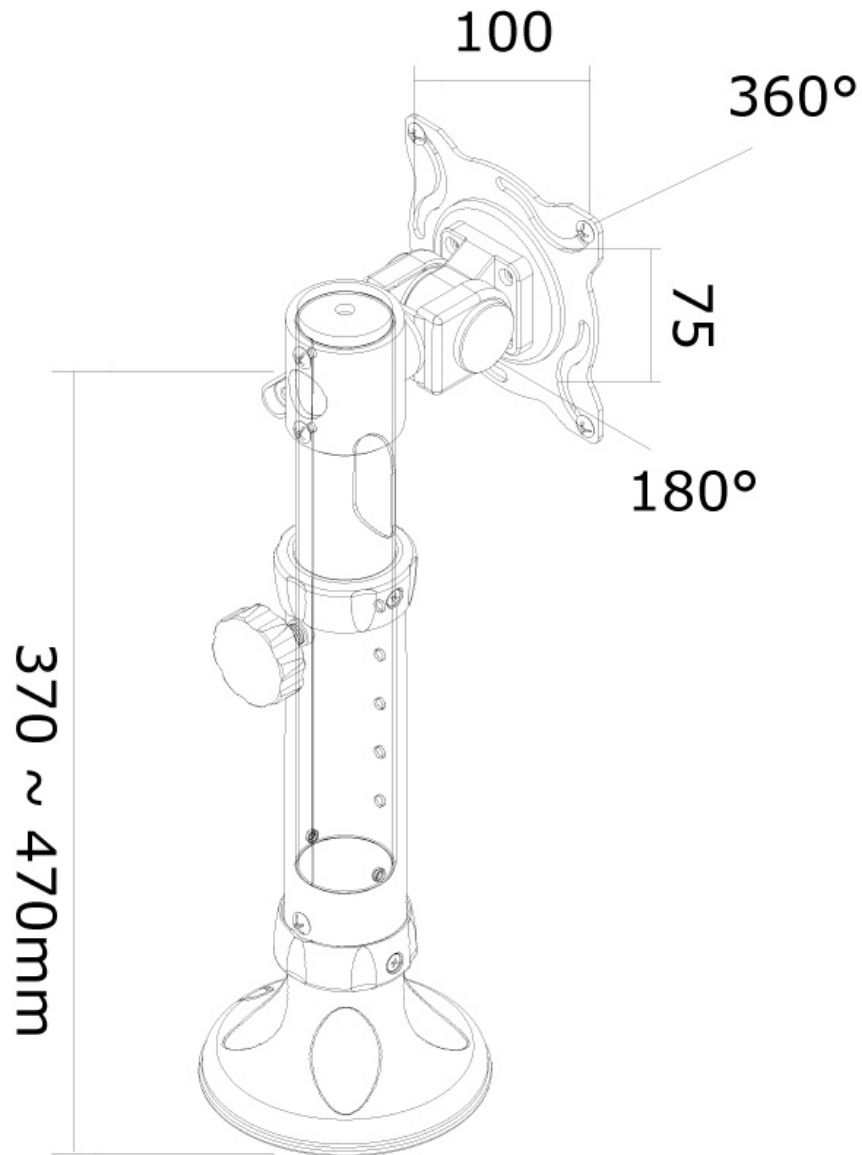

FPMA-D025SILVER

SUPPORTO DA SCRIVANIA NEOMOUNTS PER

Neomounts

Measuring unit: mm