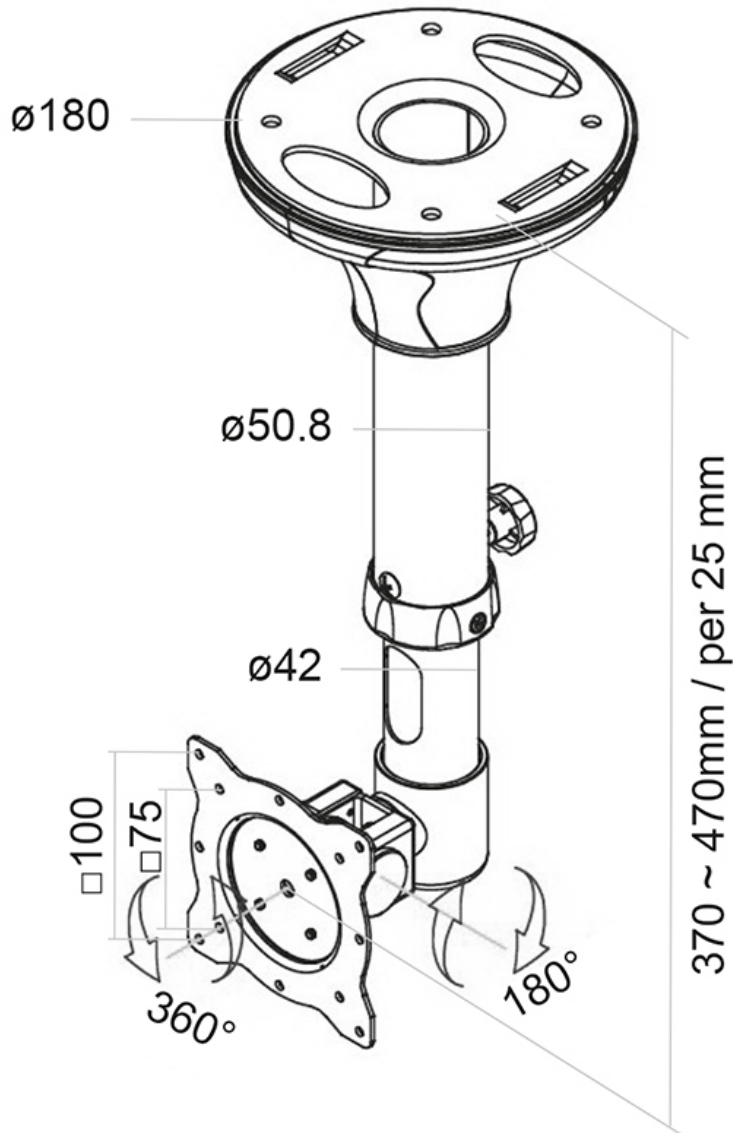

FPMA-C025SILVER

NEOMOUNTS MONITOR PLAFONDSTEUN

Neomounts

Measuring unit: mm