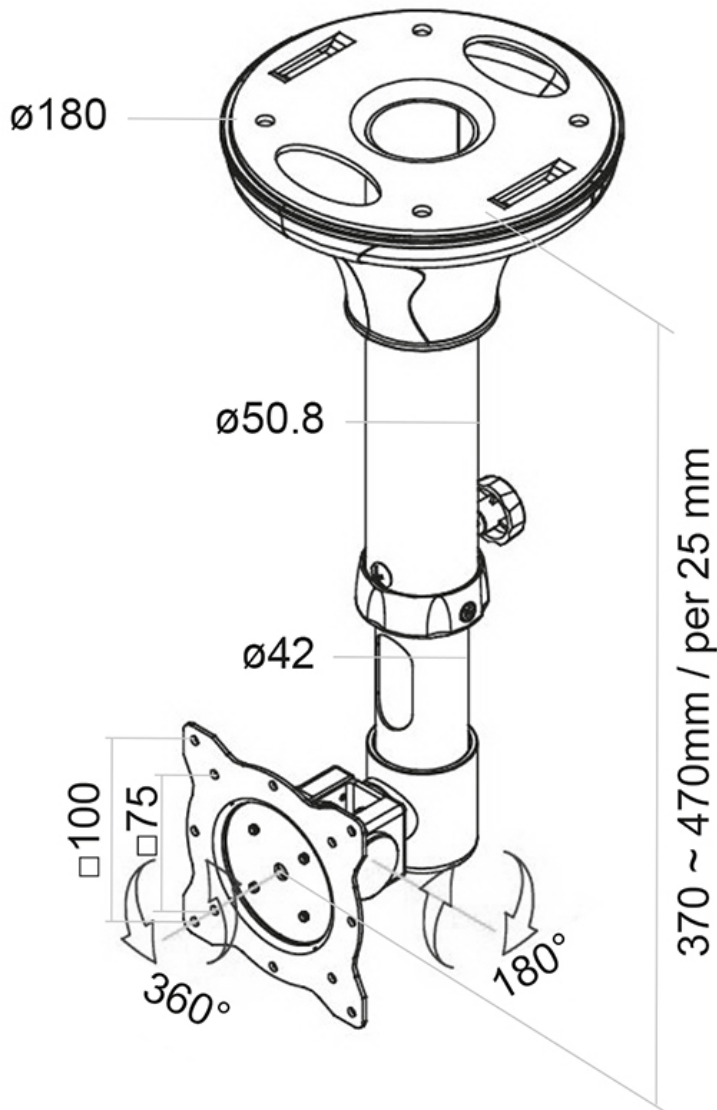

#### FUNCTIE

Type	
Hoogteverstelling	37-47 cm
Diepteverstelling	5 cm
Kantelen (graden)	180°
Roteren (graden)	360°
Verstellingstype	Manueel

## NEOMOUNTS FPMA-C025SILVER MONITOR/TV-BEUGEL PLAFOND 10-30" - H 37-47 CM - KANTELBAAR

### Neomounts FPMA-C025SILVER Monitor/TV-beugel plafond 1 scherm - 10-30" - max 12 kg - VESA 75x75-100x100 - h 37-47 cm - kantelbaar - zilver

Met deze Neomounts plafondsteun, model FPMA-C025SILVER, bevestigt u een flatscreen aan het plafond.

FPMA-C025SILVER

NEOMOUNTS FPMA-C025SILVER MONITOR/TV-  
BEUGEL PLAFOND 10-30" - H 37-47 CM -  
KANTELBAAR

Neomounts

Measuring unit: mm