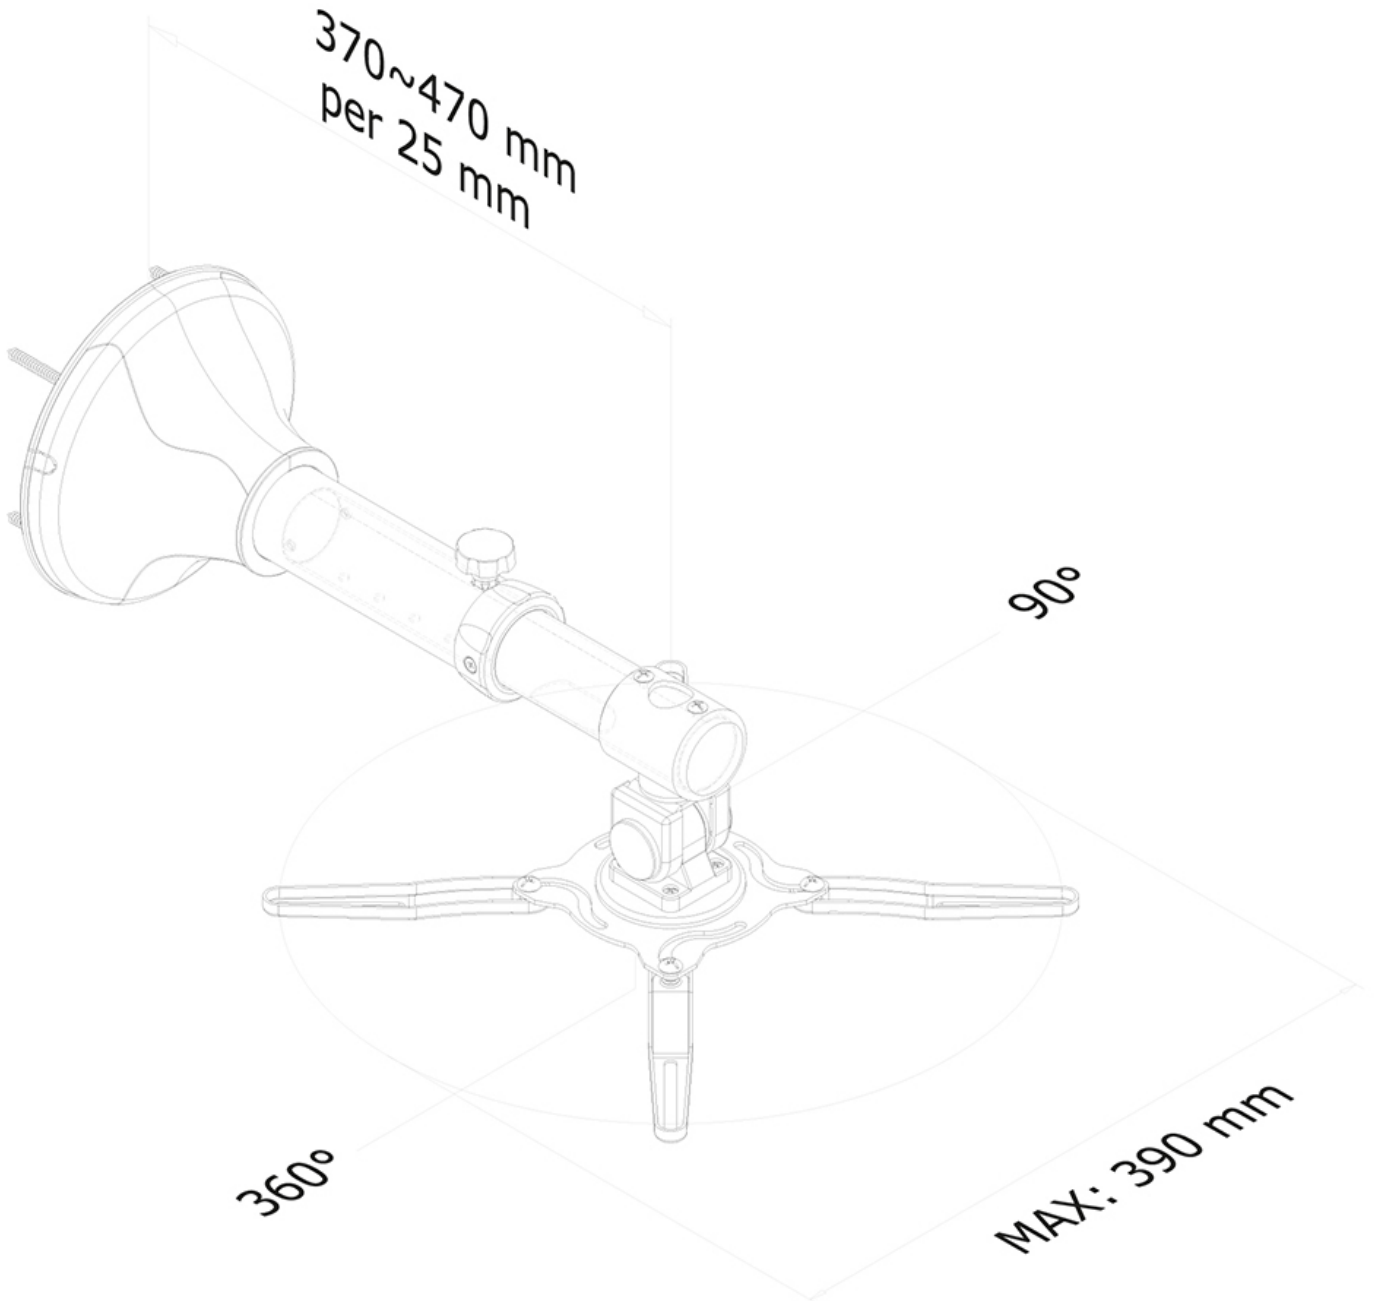

BEAMER-W050SILVER NEOMOUNTS SUPPORT MURAL PROJECTEUR

CARACTÉRISTIQUES

GÉNÉRAL

Poids min.	0 kg (par écran)
Poids max.	12 kg (par écran)
Distance au mur	37-47 cm

FONCTIONNALITÉ

Type	Mouvement complet Inclinaison Tourner
Réglage de la hauteur	5 cm
Réglage de la largeur	39 cm
Réglage de la profondeur	37-47 cm
Inclinaison (degrés)	90°
Pivotement (degrés)	360°
Type de réglage	Aucun

Neomounts

Neomounts

Ce support mural de projecteur universel Neomounts, modèle BEAMER-W050SILVER, vous permet de monter un projecteur/beamer sur n'importe quel mur.

Ce support mural de projecteur universel Neomounts, modèle BEAMER-W050SILVER, vous permet de monter un projecteur/beamer sur n'importe quel mur.

L'utilisation d'un support mural offre plus de capacité au projecteur. Ce support est réglable en profondeur de 31 à 47 cm et supporte facilement les projecteurs jusqu'à 12 kg.

La technologie de Neomounts, inclinaison de 90°, rotation de 360° et pivot de 180°, permet d'assurer un angle de vision optimal. Idéal pour être monté sur n'importe quel mur. Cachez vos câbles dans la colonne et gardez les biens rangés.

Facile à installer en utilisant les trous de fixation sur la partie inférieure du projecteur.

Tout le matériel d'installation est fourni avec le produit.

BEAMER-W050SILVER NEOMOUNTS SUPPORT MURAL PROJECTEUR