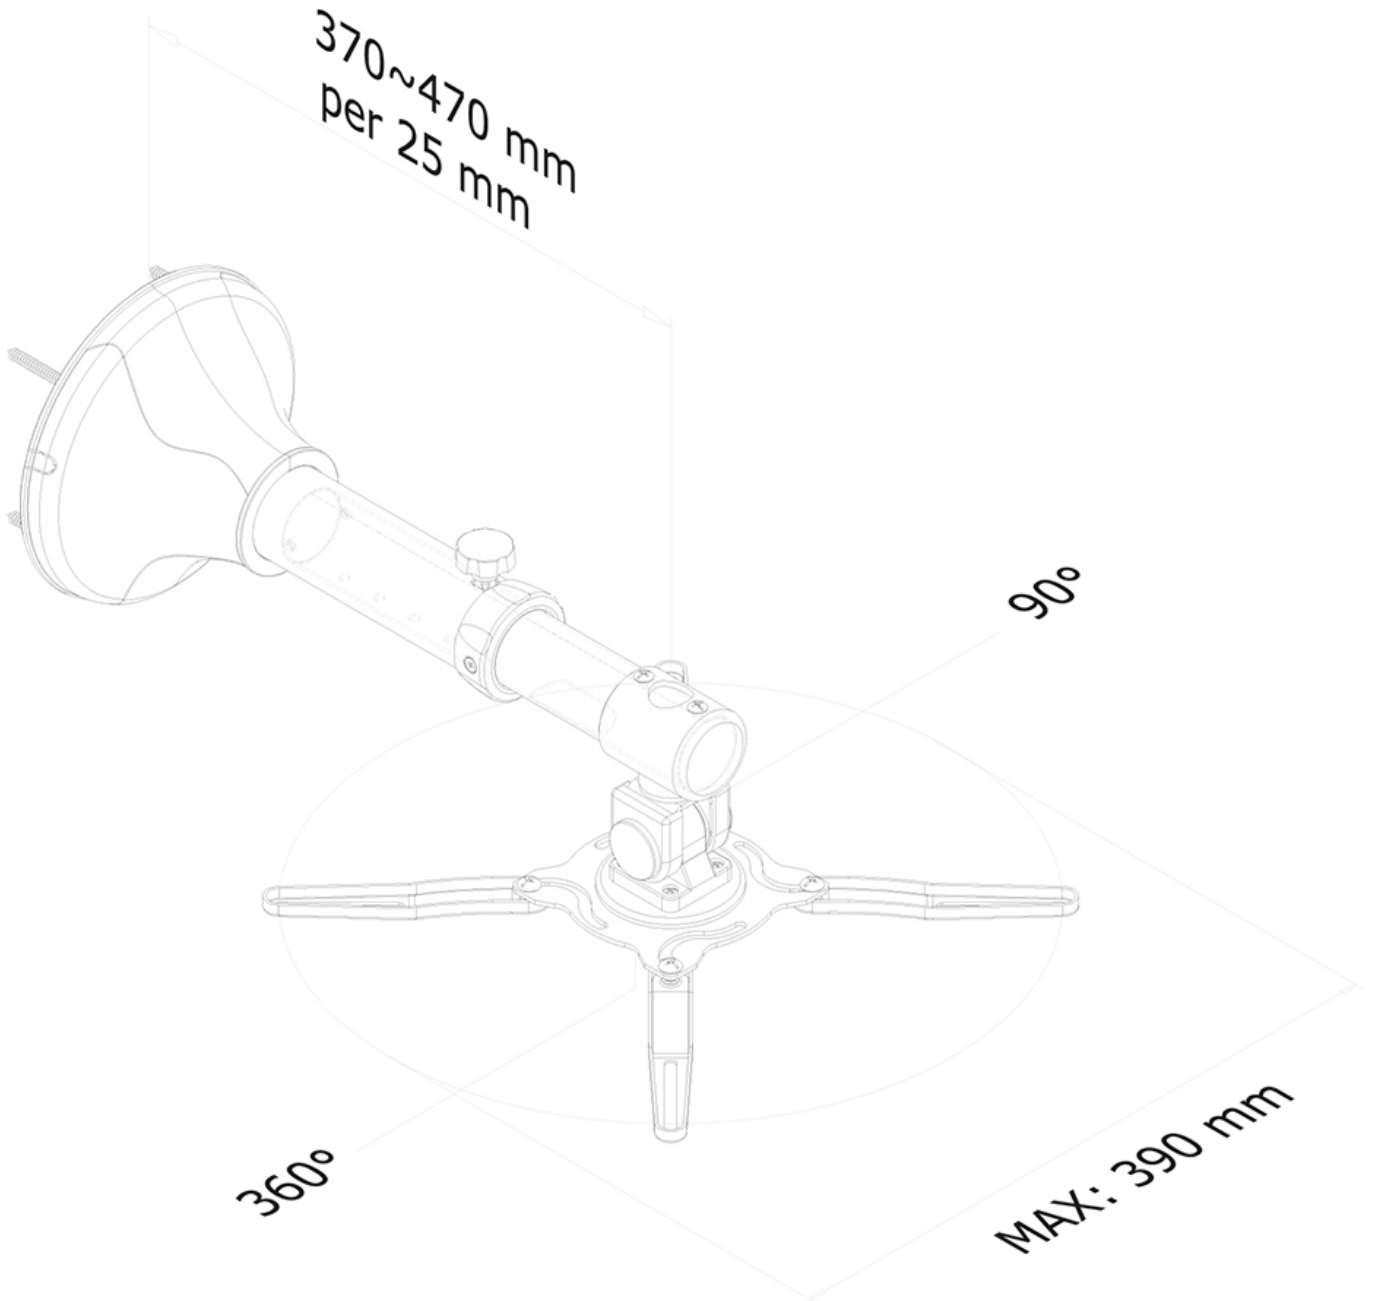

BEAMER-W050SILVER NEOMOUNTS PROJECTOR WANDSTEUN

Neomounts