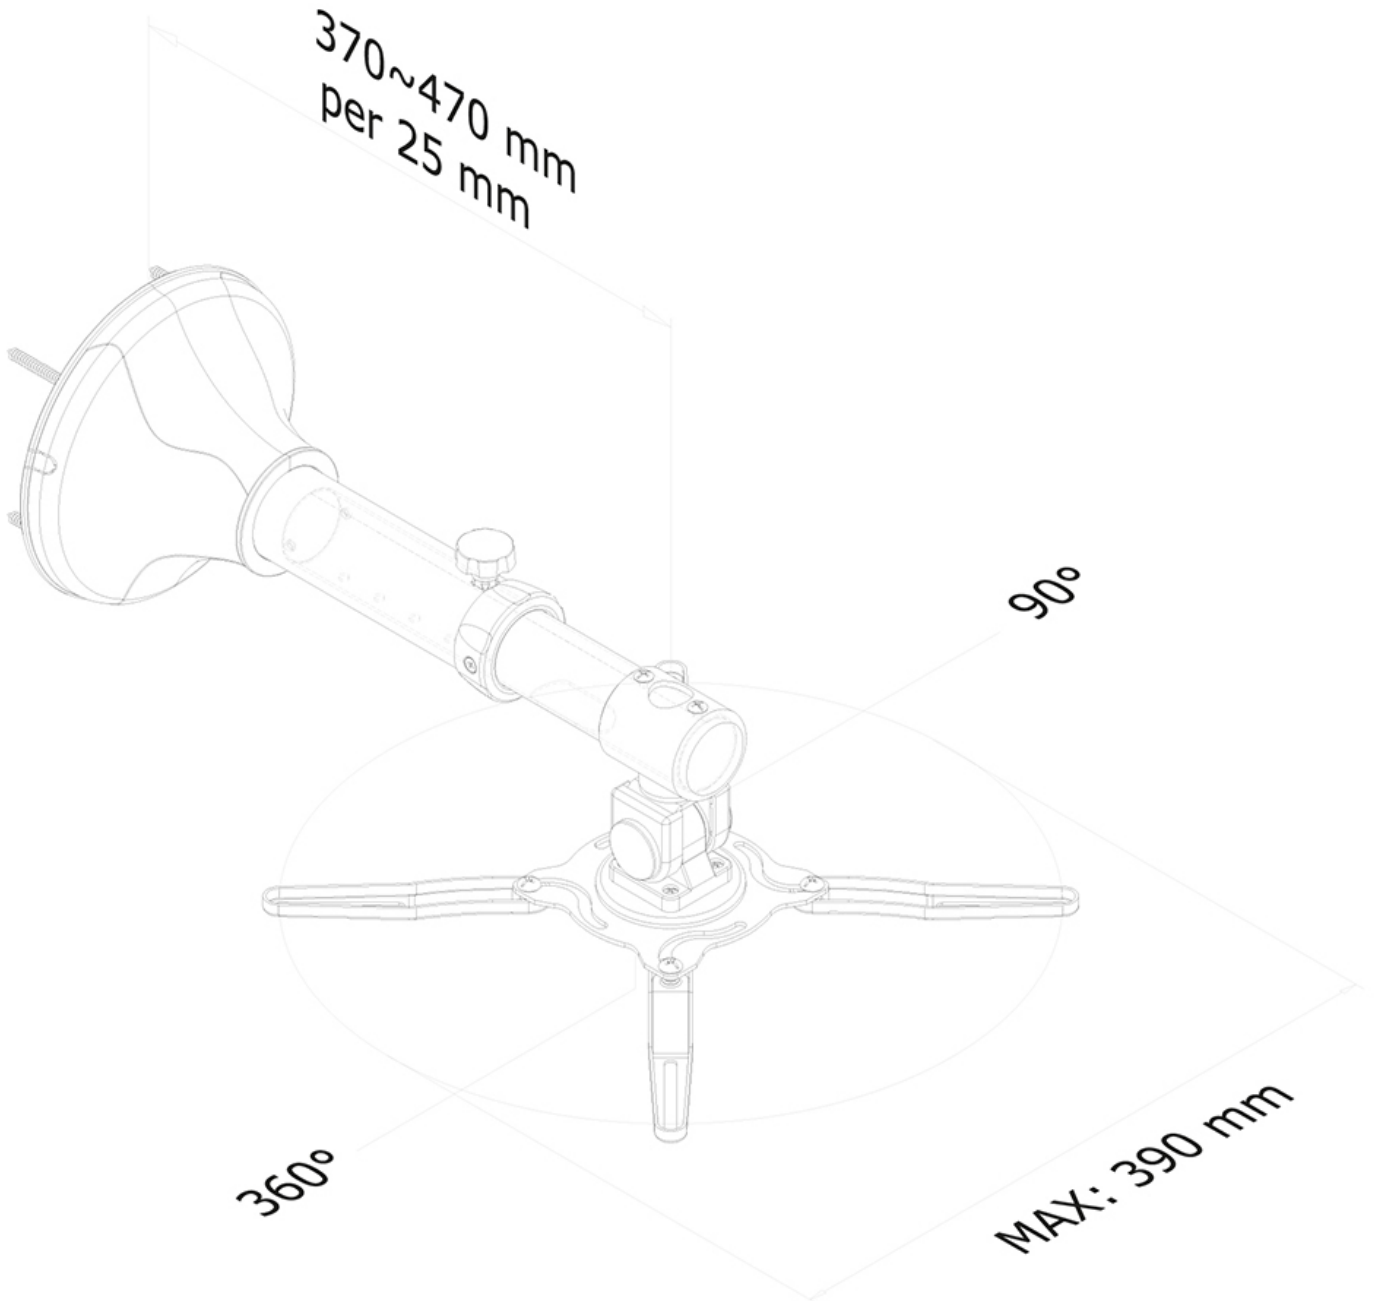

BEAMER-W050SILVER SUPPORTO A PARETE NEOMOUNTS PER

Neomounts