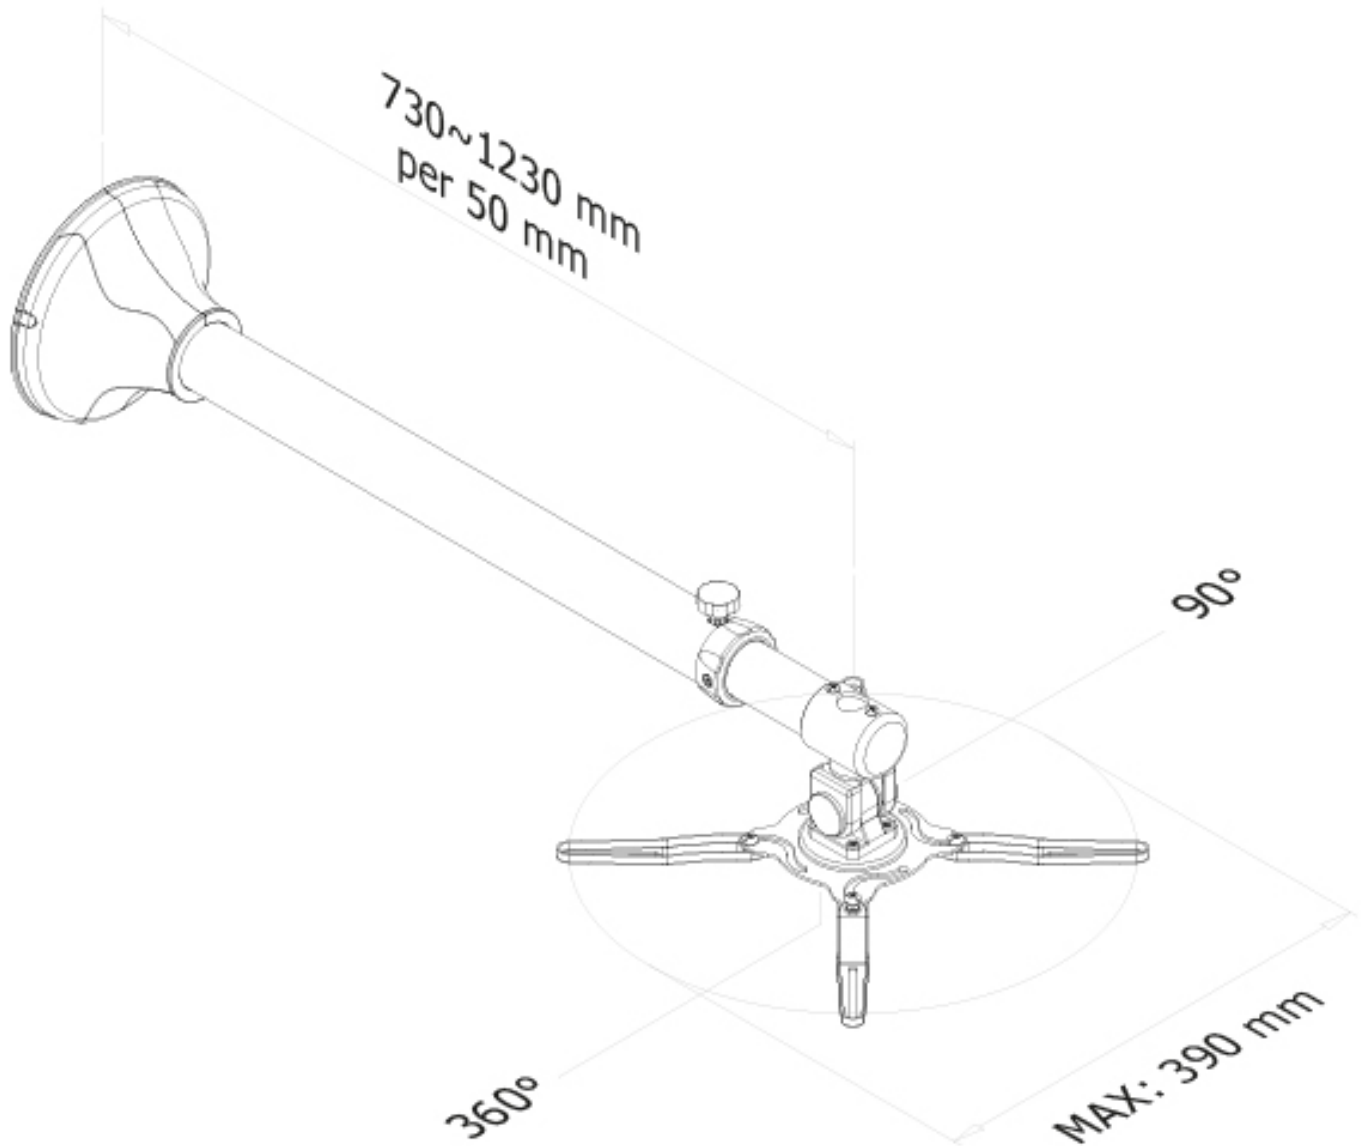

**THE BEST SUPPORT
FOR YOUR AV & IT HARDWARE**
T: +31(0)23-5478888 | E: info@newstar.eu | W: www.newstar.eu

BEAMER-W100SILVER SUPPORT MURAL NEWSTAR PROJECTEUR

NewStar Products Europe B.V.
Wateringweg 62/B
2031 EJ HAARLEM
THE NETHERLANDS

Phone : +31(0)23-5478888
Fax : +31(0)23-5478889
Email : info@newstar.nl
Website : www.newstar.eu

NewStar cannot be held liable for any inaccuracies and copyrights.
No part of this publication may be reproduced and/or published by print, photocopy, microfilm or in any other way, without prior written permission of NewStar Computer Products Europe BV.