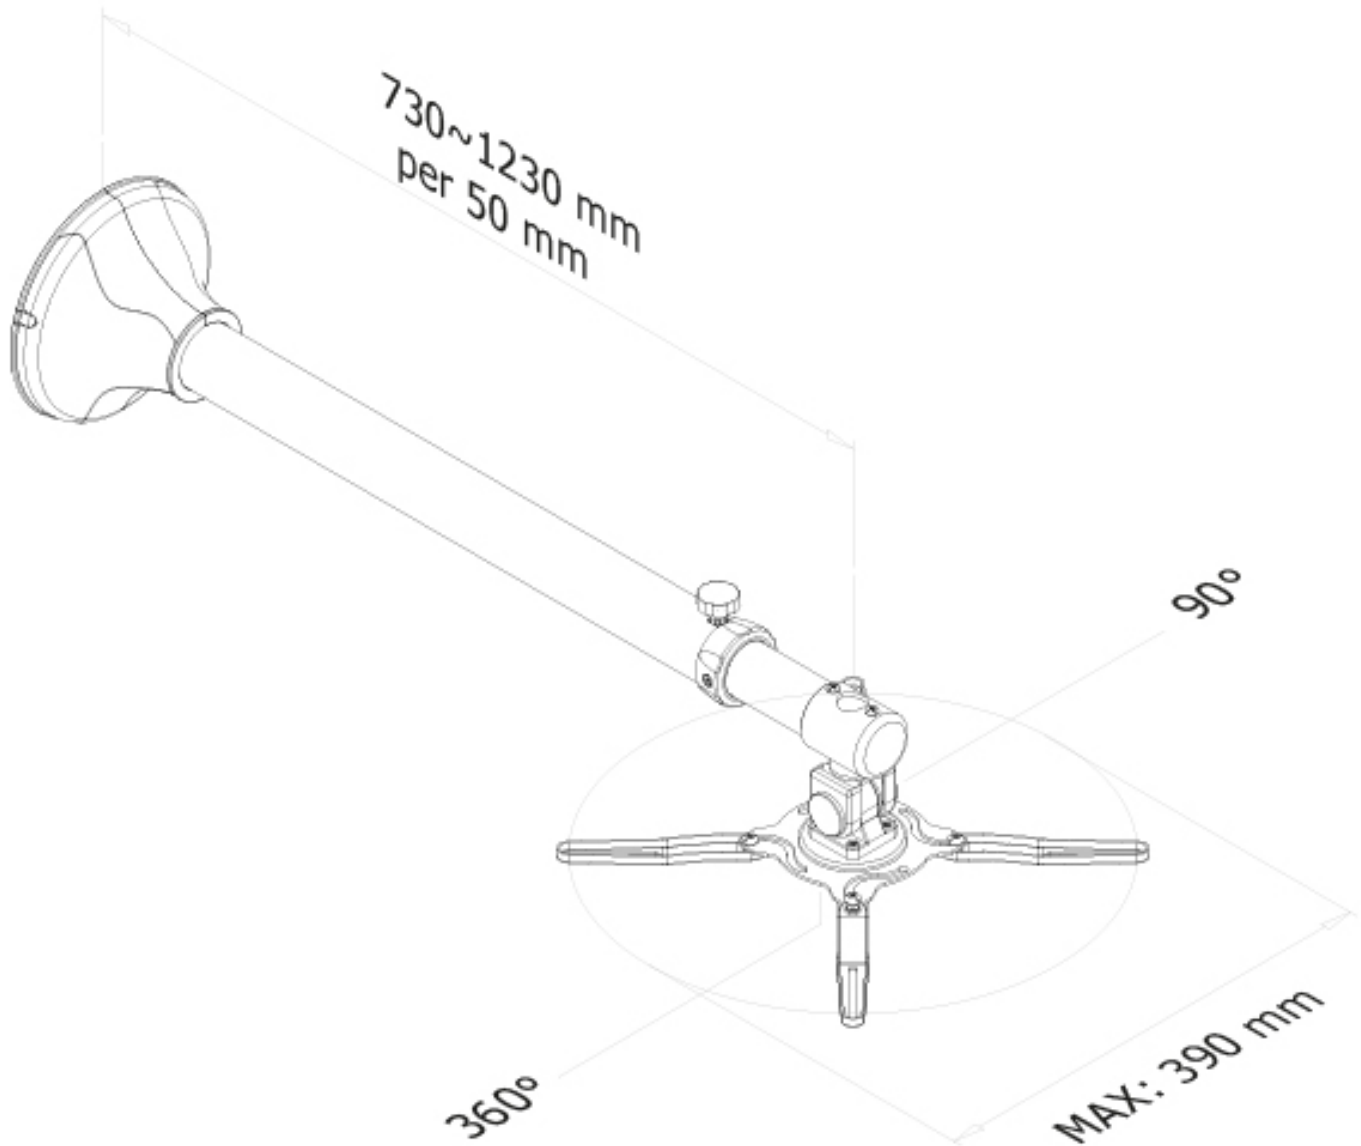

**THE BEST SUPPORT
FOR YOUR AV & IT HARDWARE**
T: +31(0)23-5478888 | E: info@newstar.eu | W: www.newstar.eu

BEAMER-W100SILVER NEWSTAR BEAMER WANDSTEUN

NewStar Products Europe B.V.
Wateringweg 62/B
2031 EJ HAARLEM
THE NETHERLANDS

Phone : +31(0)23-5478888
Fax : +31(0)23-5478889
Email : info@newstar.nl
Website : www.newstar.eu

NewStar cannot be held liable for any inaccuracies and copyrights.
No part of this publication may be reproduced and/or published by print, photocopy, microfilm or in any other way, without prior written permission of NewStar Computer Products Europe BV.