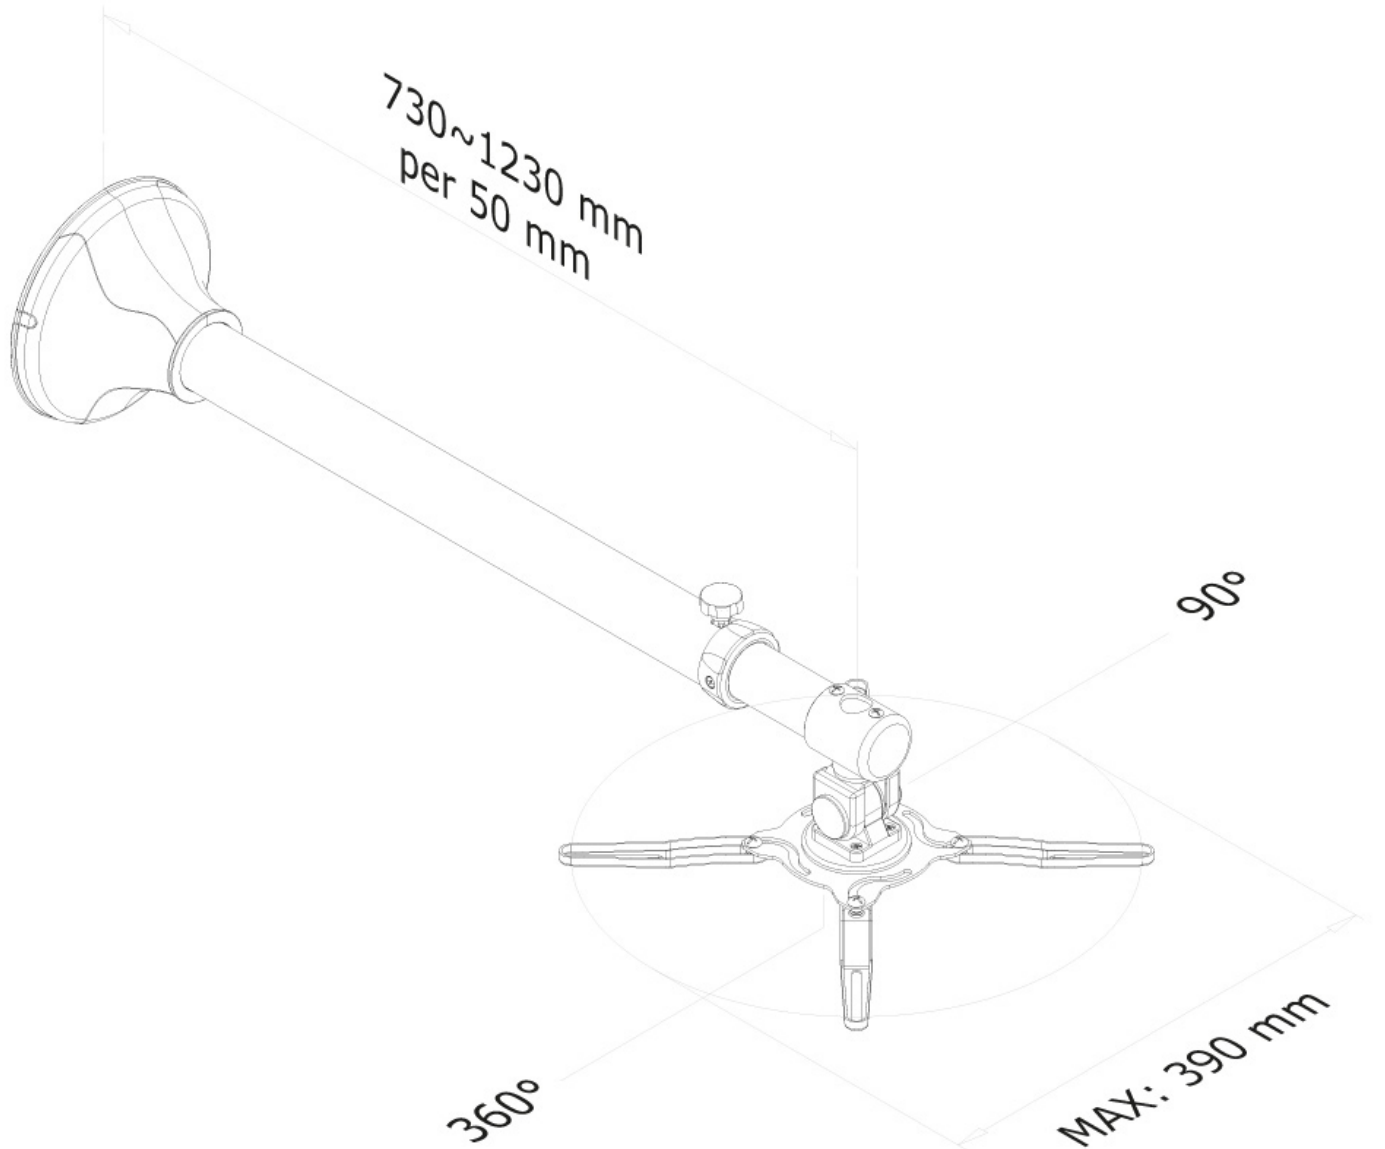

BEAMER-W100SILVER NEOMOUNTS PROJECTOR WANDSTEUN

Neomounts