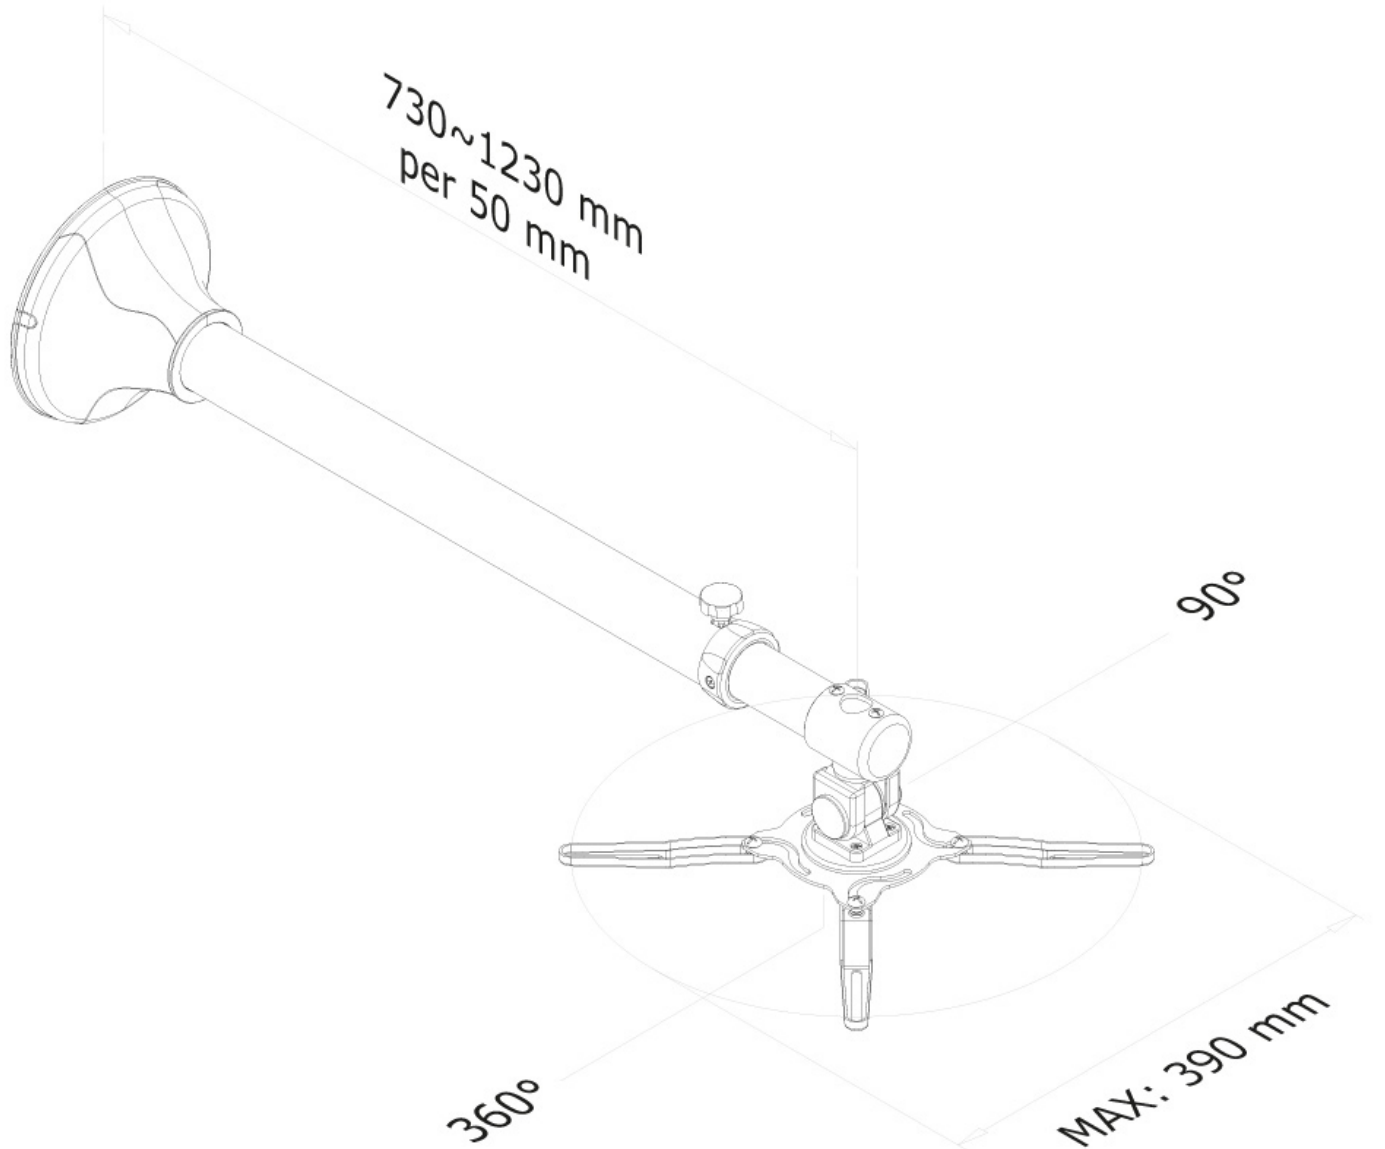

BEAMER-W100SILVER SOPORTE DE PARED NEOMOUNTS BEAMER

ESPECIFICACIONES

GENERAL

Peso mínimo	0 kg (por pantalla)
Peso máximo	12 kg (por pantalla)
Distancia a la pared	73-123 cm

FUNCIONALIDAD

Tipo	Movimiento completo Inclinación Girar
Inclinación (grados)	90°
Giro (grados)	360°
Tipo de ajuste	Ninguno

Neomounts

Neomounts

El BEAMER-W100SILVER es un soporte de pared universal para beamers y proyectores.

El BEAMER-W100SILVER es un soporte de pared para proyectores / proyectores que le permite montar un proyector a la pared.

Se trata de un kit universal y compatible con todos los proyectores particulares. Se suministra con muchas placas adicionales que se utilizarán con cada proyector holepattern. Distancia de la pared para proyector: 73-123 cm.

El proyector puede ser fácilmente convertido en el mejor ángulo de visión.

Los cables pueden ser colocados en la columna.

BEAMER-W100SILVER SOPORTE DE PARED NEOMOUNTS BEAMER

Neomounts