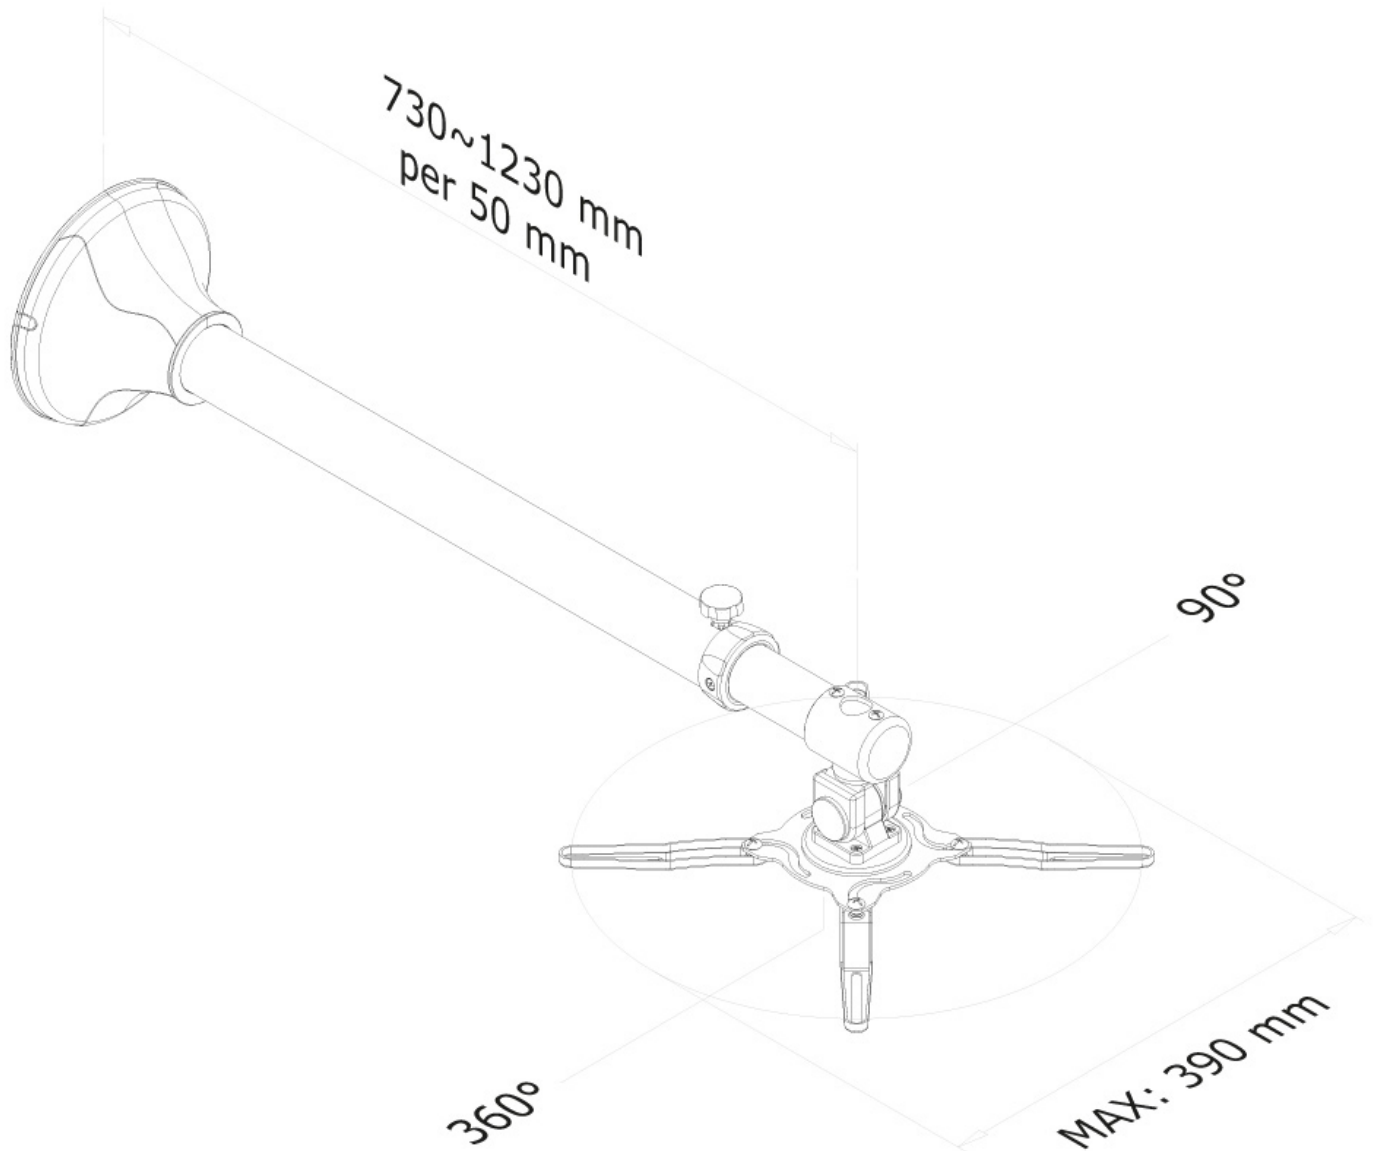

BEAMER-W100SILVER SUPPORTO A PARETE NEOMOUNTS PER

Neomounts