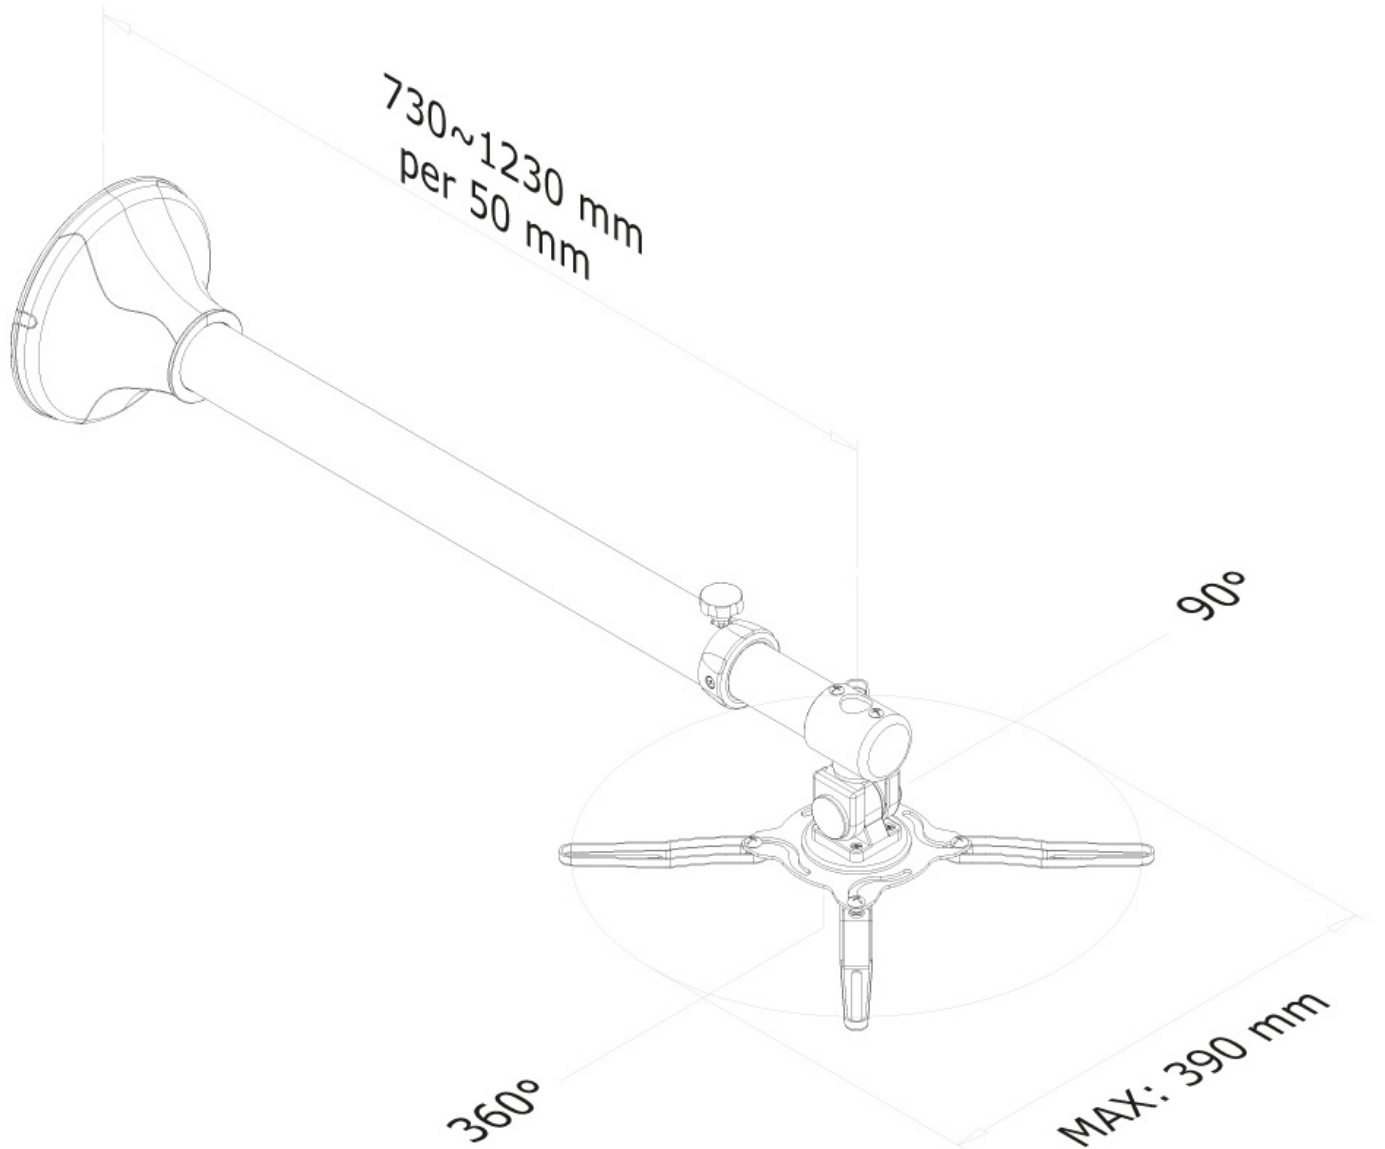

BEAMER-W100SILVER SUPPORTO A PARETE NEOMOUNTS PER

Neomounts