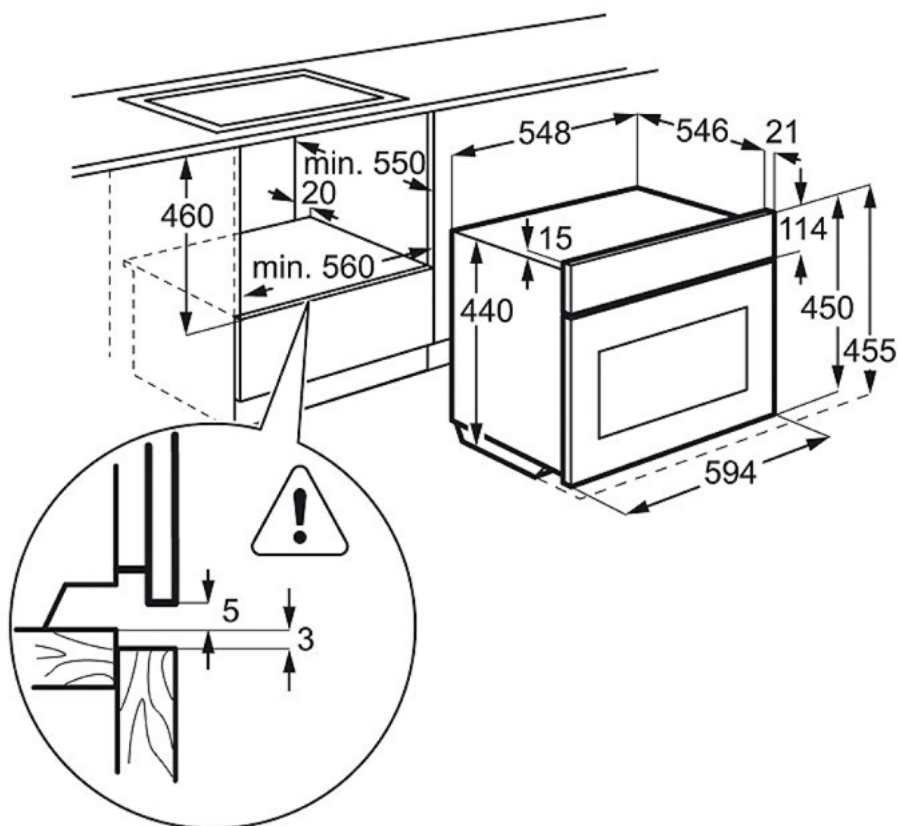

KME521000M Four

PSGBOV140D002013