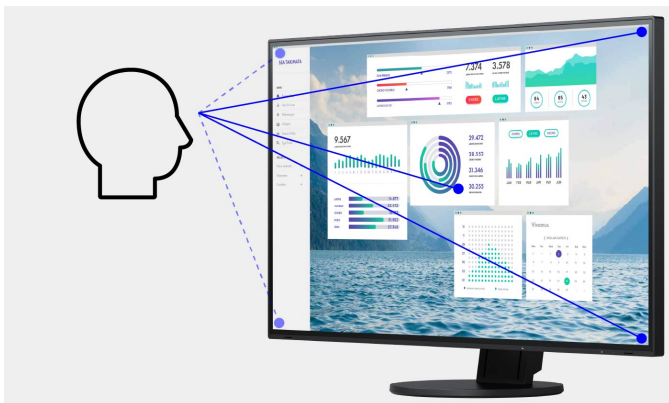

EV2456-BK

Uw voordelen

De EIZO FlexScan EV2456 voldoet aan de hoogste eisen voor een moderne beeldschermwerkplek. Zowel de beeldkwaliteit als de ergonomie zijn uitmuntend. Met 1920 x 1200 beeldpunten, een IPS-LCD-module met LED-backlight en een ontspiegeld oppervlak, blinkt dit scherm uit door een zeer gedetailleerde en voortreffelijke beeldweergave. Dit vereenvoudigt kantoorwerk. Auto-EcoView zorgt voor een duidelijke beeldweergave zonder reflecties en past de helderheid aan op de omgeving. De UltraSlim-monitor maakt dankzij zijn zeer smalle randen een compacte indruk. Met name bij gebruik van meerdere beeldschermen biedt de vrijwel randloze monitor een indrukwekkend overzicht. De monitor wordt inclusief Screen InStyle geleverd. Met deze software kan het beeldscherm zowel vanaf de Windows pc als vanuit het netwerk worden geconfigureerd. Ook kunnen instellingen op meerdere monitoren tegelijkertijd worden afgesteld.

Features

Ultra-Slim. Ultra-chique!

Of u nu kiest voor elegant zwart of helder, licht wit: het ultrasnelle design met bezels van 1 mm en een volledig vlak schermoppervlak maakt gegarandeerd indruk. Tussen het display en de bezel zit alleen een ca. 5,2 mm dunne, zwarte glasrand. Ook het slanke profiel en de elegante achterzijde mogen gezien worden. De EV2456 is bovendien voorzien van een geheel vlakke voorzijde met geïntegreerde touch-bediening.

Optimale beeldkwaliteit dankzij IPS-panel

De monitor levert een uitstekende beeldkwaliteit die is gebaseerd op drie pijlers: excellente resolutie van 1920 x 1200 pixels, maximaal contrast van 1000:1 en een stabiele helderheid met tot 350 cd/m². Dat betekent: U geniet van haar scherpe tekstcontouren, stralende illustraties en heldere beelden. Dankzij de hoogwaardige IPS-panels met LED-backlight blijven contrasten en kleuren vanuit elke kijkhoek stabiel.