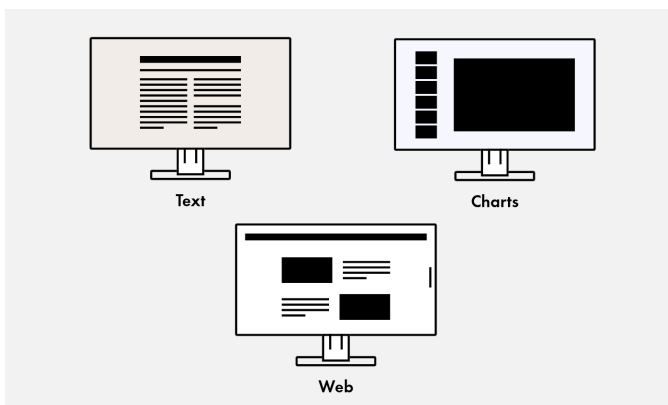

Features

Ontspiegeling: meer beeld, minder reflectie

De EV2456 heeft een optimaal ontspiegeld oppervlak. Doordat spiegelingen door de strooiing van het gereflecteerde licht worden geminimaliseerd, voorkomt de ontspiegeling in de praktijk dat de ogen teveel worden ingespannen. De ogen worden minder snel moe en bovendien kan men comfortabel voor het scherm zitten, zonder "dwangpositie" om spiegelingen te vermijden.

Vooraf ingestelde kleurmodi: met één druk op de knop de optimale weergave

Vooraf ingestelde kleurmodi maken voor u het werken met en bekijken van afbeeldingen, teksten en films eenvoudiger. Voor de kleurinstellingen maakt het namelijk een verschil of u een film bekijkt, een foto bewerkt, op internet surft of een tekst schrijft. Met een druk op de knop kunt u de bijbehorende instellingen activeren voor een ideale helderheid, gammacorrectie en kleurtemperatuur. De Paper-modus simuleert bijvoorbeeld het prettige contrast van een boek, door het blauwe lichtaandeel en de helderheid te reduceren. Dit spaart de ogen bij het lezen en voorkomt dat ze snel vermoeid raken.