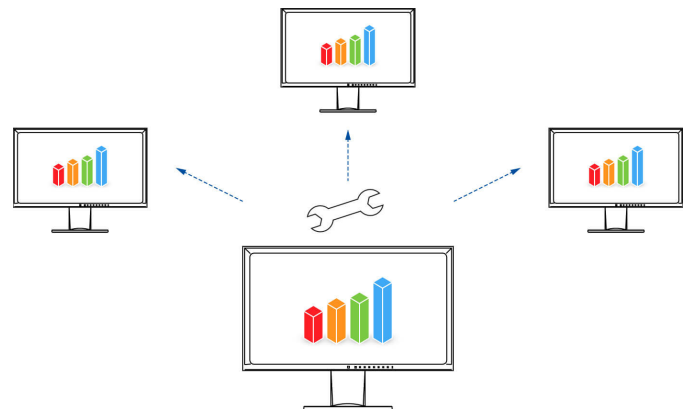

Screen InStyle

Met de Screen InStyle-software kan de EV2456 niet alleen via het on-screen-menu, maar ook vanaf de Windows pc gemakkelijk worden geconfigureerd. De instelmogelijkheden omvatten bijvoorbeeld de kleurweergave, energiebesparingsopties en ergonomische functies zoals de reductie van blauw licht (Circadian Dimming). Bij systemen met meerdere monitoren kunnen de instellingen met Screen InStyle op alle aangesloten beeldschermen worden toegepast.

[meer over Screen InStyle](#)

Met de servertoepassing Screen InStyle Server kunnen systeembeheerders alle monitoren in een netwerk waarop Screen InStyle is geïnstalleerd, centraal instellen en beheren. Zo wordt het stroomverbruik geoptimaliseerd en wordt het asset management van de monitoren eenvoudiger.

[meer over Screen InStyle Server](#)

Monitor Configurator voor netwerkoverstijgende instellingen

Vereenvoudigt het werk van netwerkbeheerders: De software biedt u de mogelijkheid om meerdere monitoren tegelijkertijd in één stap te configureren, via een USB-verbinding. U bespaart tijd en hebt voor alle beeldschermen dezelfde instellingen. De configuratie kan als XML-bestand worden beveiligd en aan de clients worden overgedragen.