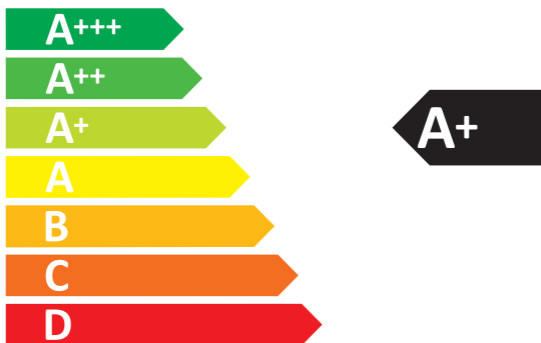

ENERG

енергия · ενεργεια

AEG

BSE792220M

944187828

70 L

0.99 kWh/cycle*

0.68 kWh/cycle*