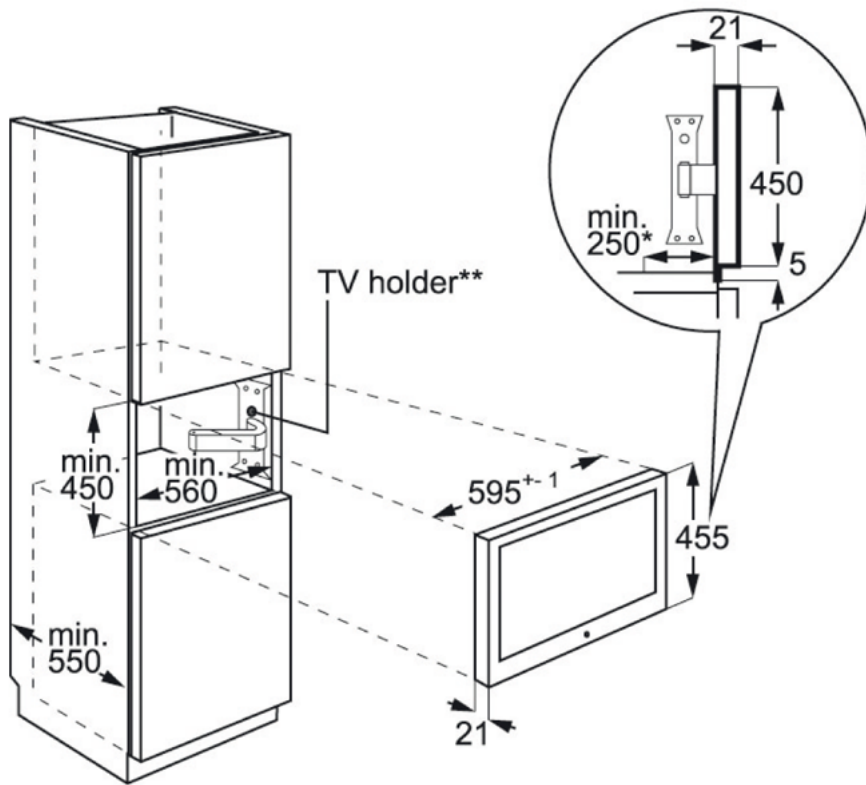

#### Spécifications techniques :

- Dimensions d'encastrement (HxLxP) en mm : 455x594x20
- TV frame Height mm : 356
- TV frame Width mm : 516
- TV frame Depth mm : 24
- Type d'écran : LCD
- TV screen diagonal inches : 22
- TV Power W : 60
- TV Volt V : 220-240
- TV Required Fuse A : 10
- Code PNC : 947 727 309
- Code EAN : 7332543535095

#### Description du produit

Compact, télévision LCD avec DVD, 45 cm, inox

## KTK884520M BI TV Kitchen

PSGBTV160D146001

\* min. 250 mm installation space

\*\* installation for the right and left side