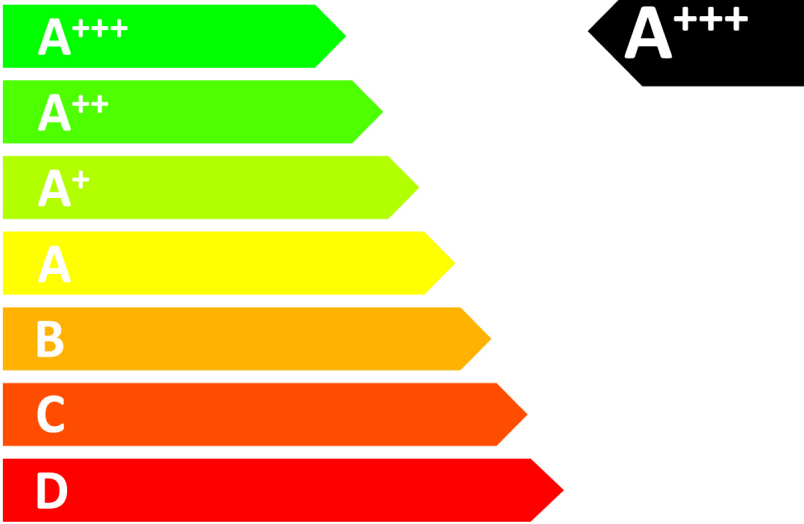

ENERG
енергия · ενέργεια

beko

WTE7531XW0

173
kWh/annum

ENERGIA · ЕНЕРГИЯ · ΕΝΕΡΓΕΙΑ
ENERGIJA · ENERGY · ENERGIE
ENERGI

9900
L/annum

7,0
kg

ABC **C** DEFG