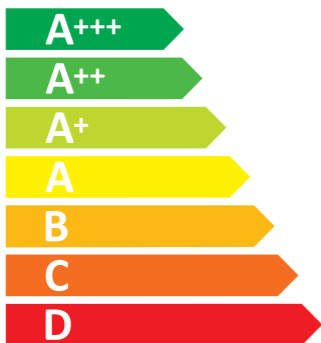

ENERG

енергия · ενεργεια

AEG

BSE892230M

944187748

70 L

0.89 kWh/cycle*

0.52 kWh/cycle*