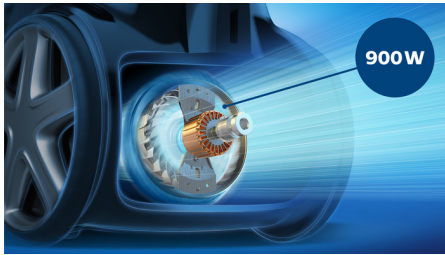

Performances supérieures

- Moteur de 900 W pour une puissance d'aspiration élevée
- Aspiration de la poussière à 99,9 %* pour un nettoyage exceptionnel
- PowerCyclone 5 maintient une puissance d'aspiration élevée plus longtemps.
- Brosse TriActive, pour 3 actions permettant un nettoyage impeccable
- Le système de filtration Allergy H13 piège plus de 99,9 % des poussières fines

Points forts

Moteur ultra-efficace de 900 W

Le moteur ultra-efficace de 900 W offre une puissance d'aspiration élevée pour un nettoyage impeccable.

Aspiration de la poussière à 99,9 %*

La brosse TriActive et la puissance d'aspiration extrême assurent l'aspiration de 99,9 % de la poussière fine.*

Technologie PowerCyclone 5

La technologie PowerCyclone 5 accélère le débit d'air dans la chambre cylindrique afin de séparer la poussière de l'air et de maintenir des performances et une puissance d'aspiration élevées plus longtemps.