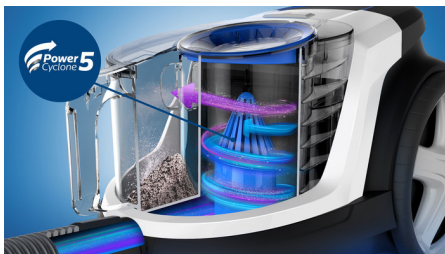

Points forts

Moteur ultra-efficace de 900 W

Le moteur ultra-efficace de 900 W offre une puissance d'aspiration élevée pour un nettoyage impeccable.

Aspiration de la poussière à 99,9 %*

La brosse TriActive et la puissance d'aspiration extrême assurent l'aspiration de 99,9 % de la poussière fine.*

Technologie PowerCyclone 5

La technologie PowerCyclone 5 accélère le débit d'air dans la chambre cylindrique afin de séparer la poussière de l'air et de maintenir des performances et une puissance d'aspiration élevées plus longtemps.