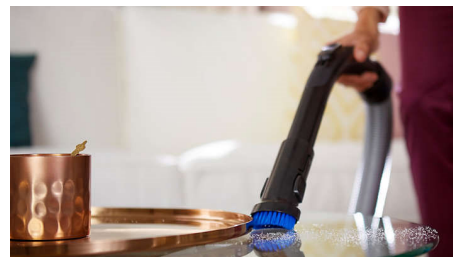

Brosse intégrée

La brosse intégrée au manche est toujours à portée de main pour dépoussiérer les meubles, les surfaces planes et les coussins.

Filtre Allergy H13

Le système de filtration parfaitement étanche piège >99,9 % des poussières fines, du pollen, des poils d'animaux et des acariens, pour les personnes allergiques ou nécessitant un plus haut niveau d'hygiène. Son niveau de filtration équivaut à la norme HEPA 13**.