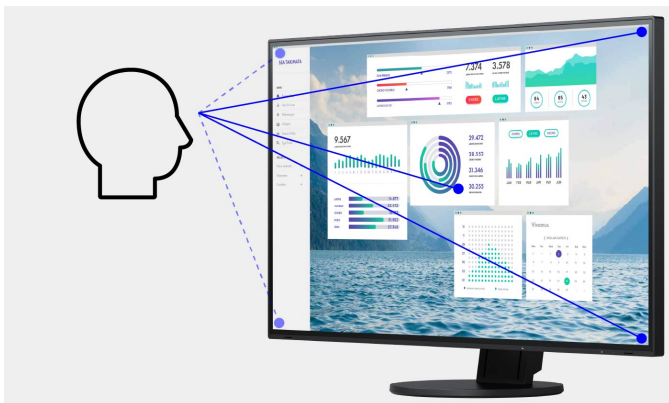

Optimale beeldkwaliteit dankzij IPS-panel

De monitor levert een uitstekende beeldkwaliteit die is gebaseerd op drie pijlers: excellente resolutie van 1920 x 1080 (Full HD) pixels, maximaal contrast van 1000:1 en een stabiele helderheid met tot 250 cd/m². Dat betekent: U geniet van haarscherpe tekstcontouren, stralende illustraties en heldere beelden. Dankzij de hoogwaardige IPS-panels met LED-backlight blijven contrasten en kleuren vanuit elke kijkhoek stabiel.