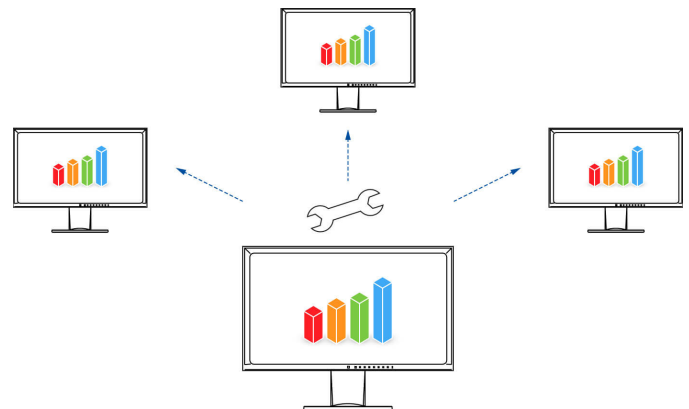

Monitor Configurator voor netwerkoverstijgende instellingen

Vereenvoudigt het werk van netwerkbeheerders: De software biedt u de mogelijkheid om meerdere monitoren tegelijkertijd in één stap te configureren, via een USB-verbinding. U bespaart tijd en hebt voor alle beeldschermen dezelfde instellingen. De configuratie kan als XML-bestand worden beveiligd en aan de clients worden overgedragen.