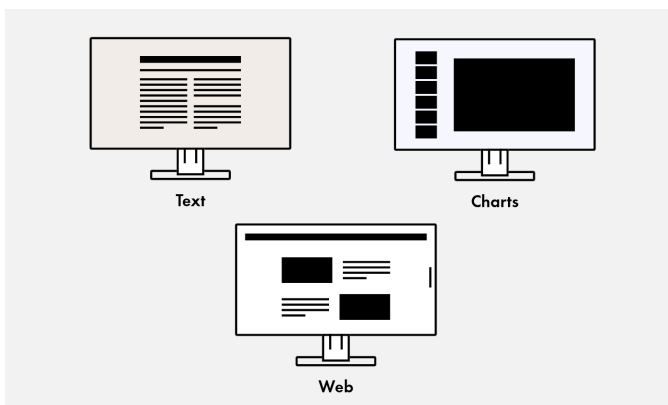

Features

Ontspiegeling: meer beeld, minder reflectie

De EV2451 heeft een optimaal ontspiegeld oppervlak. Doordat spiegelingen door de strooiing van het gereflecteerde licht worden geminimaliseerd, voorkomt de ontspiegeling in de praktijk dat de ogen teveel worden ingespannen. De ogen worden minder snel moe en bovendien kan men comfortabel voor het scherm zitten, zonder "dwangpositie" om spiegelingen te vermijden.

Vooraf ingestelde kleurmodi: met één druk op de knop de optimale weergave

Vooraf ingestelde kleurmodi maken voor u het werken met en bekijken van afbeeldingen, teksten en films eenvoudiger. Voor de kleurinstellingen maakt het namelijk een verschil of u een film bekijkt, een foto bewerkt, op internet surft of een tekst schrijft. Met een druk op de knop kunt u de bijbehorende instellingen activeren voor een ideale helderheid, gammacorrectie en kleurtemperatuur. De Paper-modus simuleert bijvoorbeeld het prettige contrast van een boek, door het blauwe lichtaandeel en de helderheid te reduceren. Dit spaart de ogen bij het lezen en voorkomt dat ze snel vermoeid raken.