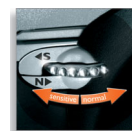

Perfektně kopíruje obrysy tváře i na obtížně přístupných partiích

- Systém SmartTouch pro kopírování obrysů tváře
- Holicí hlavy Speed-XL s holicí plochou větší o 50 %

Pomáhá předejít podráždění pokožky / Pro citlivou pokožku

- Individuální nastavení citlivosti se přizpůsobí vašemu typu pleti

Oholí i to nejkratší strniště

- Systém Precision Cutting

Pohodlně hladké

- Technologie Super Lift & Cut®

Přizpůsobení konturám obličeje a krku

- Systém Reflex Action
- Samostatné plovoucí hlavy

Individuální nastavení citlivosti

Systém Precision Cutting

Technologie Super Lift & Cut®

Systém Reflex Action

Samostatné plovoucí hlavy

PHILIPS

sense and simplicity

Specifikace

Holicí systém

- Systém SmartTouch pro kopírování obrysů tváře
- Holicí hlavy Speed-XL
- Individuální nastavení citlivosti
- Systém Reflex Action®
- Samostatné plovoucí hlavy
- Systém Precision Cutting
- Technologie Super Lift & Cut®
- Omyvatelný
- Nerezavějící hlavy
- Oddělitelný držák
- Uchycení výklopného držadla s ovládáním
- Tichý chod
- Bez vibrací
- Sběrná komora pro vlasy
- **Výměnná hlava: HQ9**