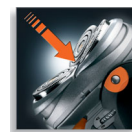

- Systém Reflex Action
- Samostatné plovoucí hlavy

Individuální nastavení citlivosti

Systém Precision Cutting

Technologie Super Lift & Cut®

Systém Reflex Action

Samostatné plovoucí hlavy

PHILIPS

sense and simplicity

Specifikace

Holicí systém

- Systém SmartTouch pro kopírování obrysů tváře
- Holicí hlavy Speed-XL
- Individuální nastavení citlivosti
- Systém Reflex Action®
- Samostatné plovoucí hlavy
- Systém Precision Cutting
- Technologie Super Lift & Cut®
- Omyvatelný
- Nerezavějící hlavy
- Oddělitelný držák
- Uchycení výklopného držadla s ovládáním
- Tichý chod
- Bez vibrací
- Sběrná komora pro vlasy
- **Výměnná hlava: HQ9**