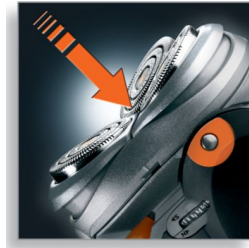

Système de coupe de précision

Ce rasoir électrique est doté de têtes ultra-fines avec des fentes pour le rasage des poils longs et des trous pour le rasage des poils les plus courts.

Technologie Super Lift&Cut

Le système à double lame de ce rasoir électrique redresse les poils afin de les couper au plus près.

Système Reflex Action

S'adapte automatiquement à toutes les courbes de votre visage et de votre cou, pour un rasage agréable, tout en douceur.

Têtes flottantes individuelles

Les lames effilées de votre rasoir Philips sont au plus près de votre peau, pour un rasage exceptionnel.

Rasoir lavable

Étanche, ce rasoir peut facilement être rincé sous l'eau du robinet.