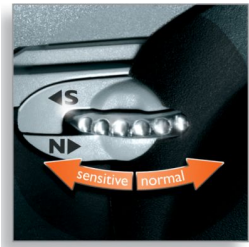

Prévient les irritations / Idéal pour les peaux sensibles

- Contrôle du confort personnel adapté à votre type de peau

Rase les poils les plus courts

- Système de coupe de précision

Douceur et précision

- Technologie Super Lift&Cut

Suit les courbes de votre visage et de votre cou

- Système Reflex Action
- Têtes flottantes individuelles

Points forts

Système de suivi des contours du visage SmartTouch

Permet de garder les trois têtes de rasage en contact permanent avec votre peau pour un rasage rapide et efficace.

Têtes de rasage Speed-XL

Les trois anneaux des têtes de rasoir offrent 50 % de surface de rasage en plus, pour un rasage de près, rapide et efficace. *Comparés aux têtes de rasoir rotatives classiques.

Contrôle du confort personnel

Le contrôle du confort personnel adapte le rasoir à votre type de peau. Sélectionnez le mode « Normal » pour un rasage rapide et

confortable de très près ou optez pour le mode « Sensible » pour un rasage de très près garantissant un confort maximum pour la peau.