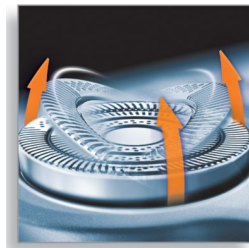

Suit les courbes de votre visage et de votre cou

- Système Reflex Action
- Têtes flottantes individuelles

Points forts

Système de suivi des contours du visage SmartTouch

Permet de garder les trois têtes de rasage en contact permanent avec votre peau pour un rasage rapide et efficace.

Système de coupe de précision

Ce rasoir électrique est doté de têtes ultra-fines avec des fentes pour le rasage des poils longs et des trous pour le rasage des poils les plus courts.

Technologie Super Lift&Cut

Le système à double lame de ce rasoir électrique redresse les poils afin de les couper au plus près.

Système Reflex Action

S'adapte automatiquement à toutes les courbes de votre visage et de votre cou, pour un rasage agréable, tout en douceur.

Têtes flottantes individuelles

Les lames effilées de votre rasoir Philips sont au plus près de votre peau, pour un rasage exceptionnel.

Rasoir lavable

Étanche, ce rasoir peut facilement être rincé sous l'eau du robinet.