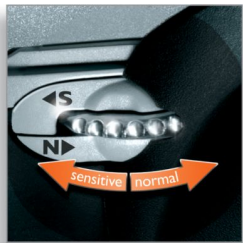

## Contourvolgend SmartTouch-systeem

Houdt de 3 scheerhoofden dicht op uw huid voor snel en effectief scheren.

## Speed-XL-scheerhoofden

De drie scheeringen hebben 50% meer scheeropervlakte zodat u zich snel kunt scheren. \*In vergelijking met standaard roterende scheerhoofden.

## Personal Comfort Control

Personal Comfort Control past het scheerapparaat aan uw huidtype aan. Selecteer de instelling 'Normal' voor snel,

aangenaam en glad scheren. Selecteer 'Sensitive' voor aangenaam en glad scheren met maximaal huidcomfort.