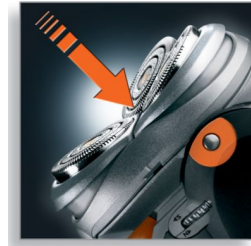

Reflex Action-systeem

Volgt automatisch de contouren van uw gezicht en hals, voor flexibel en aangenaam scheren.