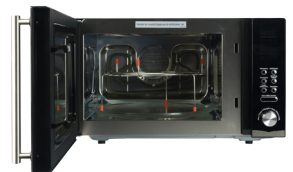

25MC240BA

COMBI MAGNETRON MET 25L INH. EN GRILL/CONVECTIE FUNCTIE

De WLA 25MC240BA is een zwart uitgevoerde combi magnetron met 25 liter inhoud en grill + convection functie.

FEATURES

Inhoud	: 25 Liter
Magnetron output	: 1500W
Magnetron input	: 900W
Grill power	: 1400W
Convection	: 2400W
Hete lucht	: Nee
Power levels	: 5
Ontdooien gewicht/tijd	: Ja
Auto menu's	: 10
Kinderslot	: Ja
Voorinstelling	: Ja
Timer	: 95 minuten
Kleur	: Zwart

ACCESSOIRES

Grill rooster
Draaiplateau (315 mm)

TECHNICAL SPECS

EAN: 8718868990068
HxBxD: 513x496x306 MM (product)
Gewicht: 16,9 KG
HxBxD: 579x530x362 MM (verpakking)
Gewicht: 18,5 KG