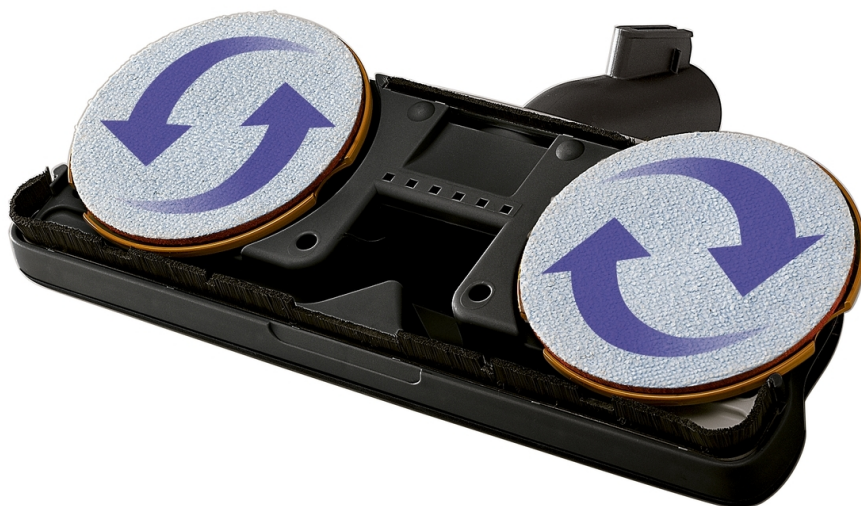

PHILIPS

patins de recharge
en microfibre

2 patins en microfibre lavables

Brosse Super parquet
universelle

Compatible FC8042

HR8041/01

Nettoyage parfait des sols durs

Patins de recharge en microfibre

Grâce à la capacité d'absorption des patins en microfibre et à la puissance de l'aspirateur, vous obtenez des résultats incroyables sans même utiliser de produits abrasifs ni de brosses. Les patins Philips HR8041/01 sont lavables. Il convient de les remplacer tous les 3 mois.

Patins de recharge en microfibre

- Pour une utilisation avec la brosse Super Parquet (FC8042)

Elle capture la moindre saleté

- Les patins en microfibre capturent la moindre saleté

Points forts

Brosse Super Parquet

Ces patins doivent être utilisés avec la brosse Super Parquet. Celle-ci vous permet de nettoyer parfaitement les sols durs de tous types en un seul passage, sans risque de les abîmer.

Caractéristiques

Caractéristiques des accessoires