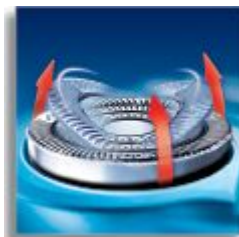

Se adapta perfectamente a las curvas del rostro y el cuello

- Sistema Reflex Action
- Cabezales flotantes individualmente

Se limpia con agua.

- Afeitadora lavable

Destacados

Cabezales de afeitado Speed-XL

Las tres pistas de afeitado ofrecen un 50% más de superficie de afeitado para un afeitado rápido y apurado. * Comparado con los cabezales de afeitado rotativos estándar.

Sistema de Corte de Precisión

La afeitadora eléctrica dispone de cabezales ultrafinos con ranuras para afeitar los pelos largos y orificios para afeitar la barba más corta.

Tecnología Súper Levanta y Corta

El sistema de doble cuchilla de esta afeitadora eléctrica levanta el pelo para cortarlo por debajo del nivel de la piel.

Sistema Reflex Action

Se adapta automáticamente a las curvas del rostro y el cuello.

Cabezales flotantes individualmente

Facilitan un mayor contacto de las cuchillas de la afeitadora Philips con la piel, para un apurado excepcional.

Afeitadora lavable

Esta afeitadora se puede lavar fácilmente bajo el grifo.