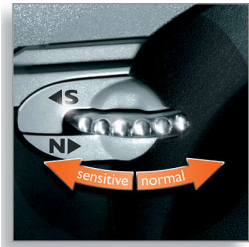

Evita la irritación de la piel / Para piel sensible

- El Control de Confort Personal se adapta a tu tipo de piel

Destacados

Sistema SmartTouch de seguimiento de los contornos

Mantiene los 3 cabezales de afeitado en constante contacto con la piel para un afeitado rápido y eficaz.

Cabezales de afeitado Speed-XL

Las tres pistas de afeitado ofrecen un 50% más de superficie de afeitado para un afeitado rápido y apurado. * Comparado con los cabezales de afeitado rotativos estándar.

Control de Confort Personal

El Control de Confort Personal adapta la afeitadora a tu tipo de piel. Selecciona la posición "Normal" para un afeitado rápido, cómodo y apurado. Selecciona "Sensible" (Sensible) para un afeitado apurado con la máxima comodidad para la piel.

El sistema de doble cuchilla de esta afeitadora eléctrica levanta el pelo para cortarlo por debajo del nivel de la piel.

Sistema Reflex Action

Se adapta automáticamente a las curvas del rostro y el cuello, para un afeitado flexible y más suave.