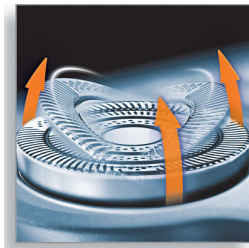

El Control de Confort Personal adapta la afeitadora a tu tipo de piel. Selecciona la posición "Normal" para un afeitado rápido, cómodo y apurado. Selecciona "Sensible" (Sensible) para un afeitado apurado con la máxima comodidad para la piel.

Sistema de Corte de Precisión

La afeitadora eléctrica dispone de cabezales ultrafinos con ranuras para afeitar los pelos largos y orificios para afeitar la barba más corta.

Tecnología Súper Levanta y Corta

El sistema de doble cuchilla de esta afeitadora eléctrica levanta el pelo para cortarlo por debajo del nivel de la piel.

Sistema Reflex Action

Se adapta automáticamente a las curvas del rostro y el cuello, para un afeitado flexible y más suave.

Cabezales flotantes individualmente

Facilitan un mayor contacto de las cuchillas de la afeitadora Philips con la piel, para un apurado excepcional.

Afeitadora lavable

Esta afeitadora se puede lavar fácilmente bajo el grifo.