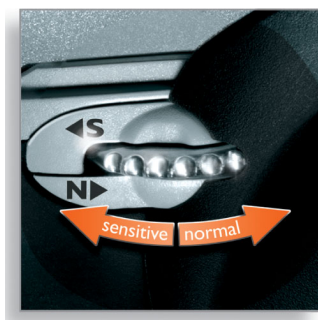

Evita la irritación de la piel / Para piel sensible

- El Control de Confort Personal se adapta a tu tipo de piel

Afeita incluso la barba más corta

- Sistema de Corte de Precisión

Afeitado cómodo y apurado

- Tecnología Súper Levanta y Corta

Se adapta perfectamente a las curvas del rostro y el cuello

- Sistema Reflex Action
- Cabezales flotantes individualmente

PHILIPS

Destacados

Sistema SmartTouch de seguimiento de los contornos

Mantiene los 3 cabezales de afeitado en constante contacto con la piel para un afeitado rápido y eficaz.

Cabezales de afeitado Speed-XL

Las tres pistas de afeitado ofrecen un 50% más de superficie de afeitado para un afeitado rápido y apurado. * Comparado con los cabezales de afeitado rotativos estándar.

Control de Confort Personal

El Control de Confort Personal adapta la afeitadora a tu tipo de piel. Selecciona la

posición "Normal" para un afeitado rápido, cómodo y apurado. Selecciona "Sensitive" (Sensible) para un afeitado apurado con la máxima comodidad para la piel.